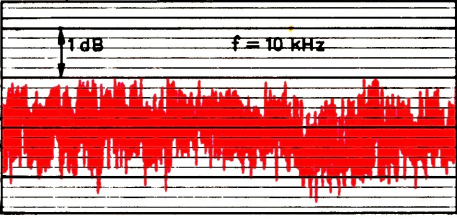

Compact Cassette Datasheets

Time Ton

Time Ton