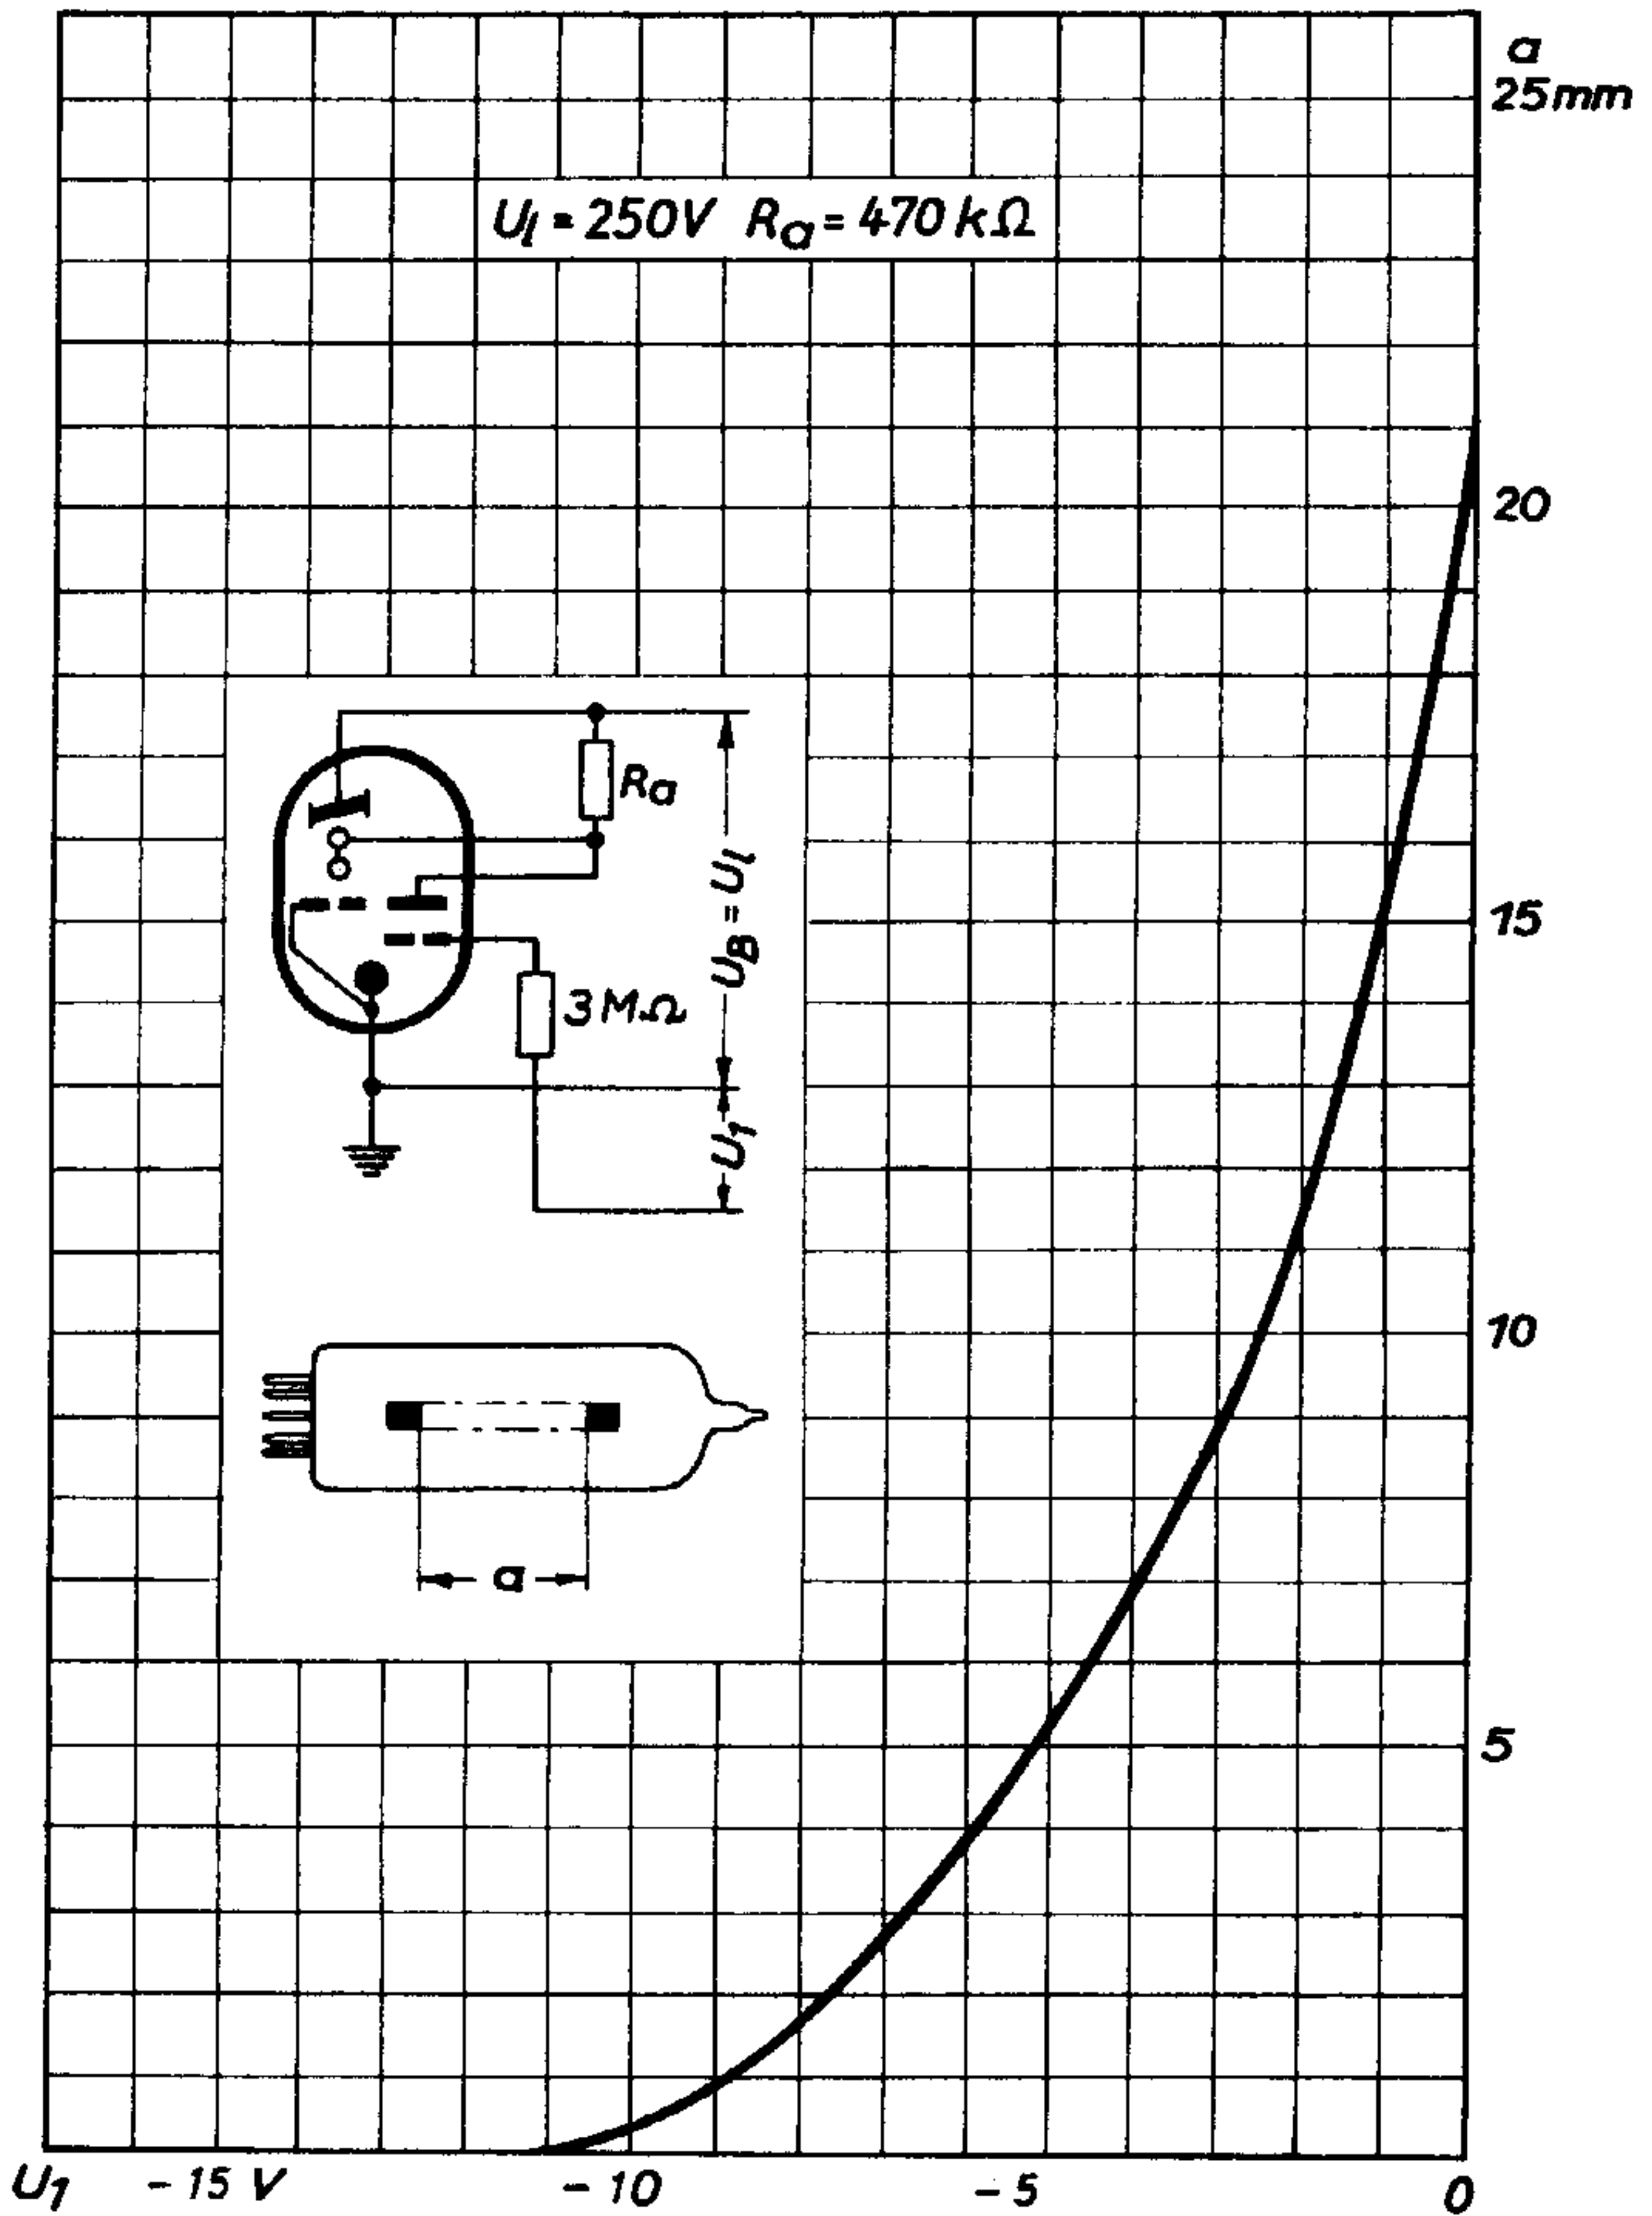

Abstimmanzeigeröhre
(Magisches Band)

EM 84a
- Vorläufig -

Gewicht ca. 12 g

Abmessungen und Maßtoleranzen wie EM 84

1. Heizerwerte für Parallelspeisung

Heizspannung	U_h	6,3	V
Heizstrom	I_h	0,27	A

2. Betriebswerte

Gittervorspannung	U_1	0...-10	V
-------------------	-------	---------	---

Alle anderen Daten sind denen der EM 84 gleich.

Schattenlänge als Funktion der Gittervorspannung