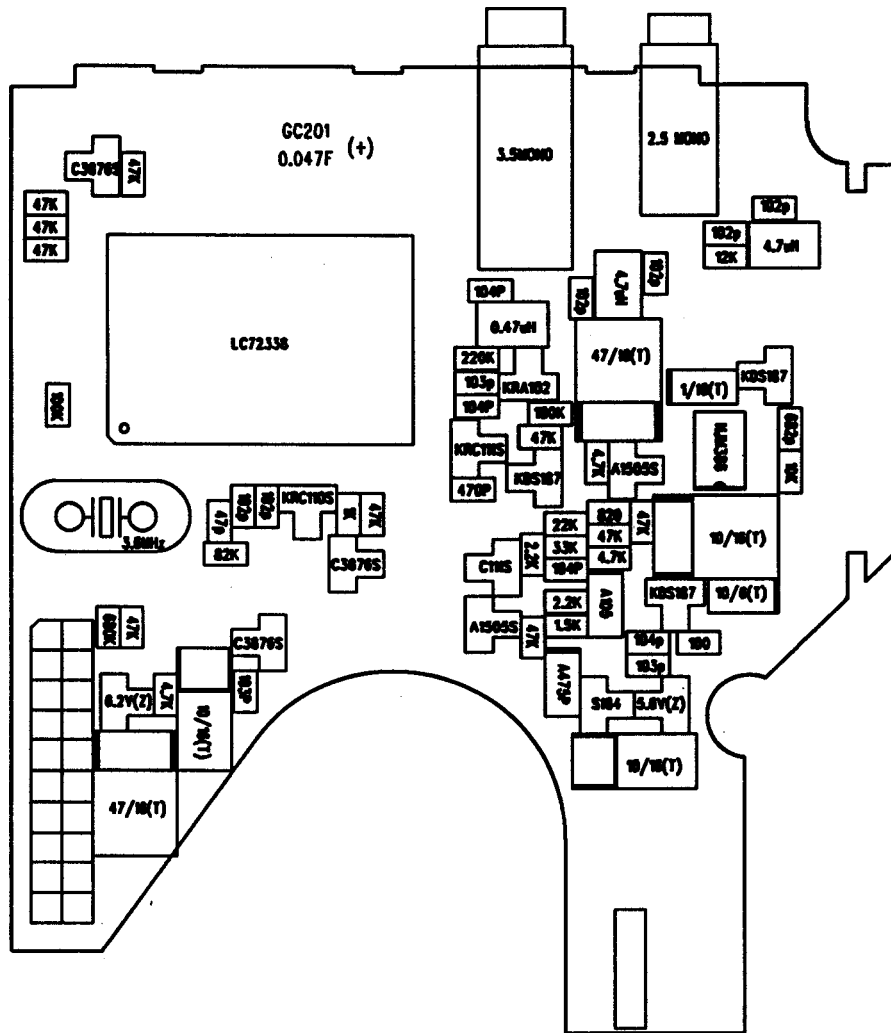

AFTER SERVICE

TOP SILK

MAYCOM SH27-CPU 1996,11,29 REV.3 KIM.H.J

MAYCOM SH27-CPU 1996,11,29 REV.3 KIM.H.J

MAYCOM 2H57-CPU 1986,11,29 REV.3 KIM.H.1

MAYCOM 2H57-CPU 1000'11'29 REV.3 KIM.H.1

TOP PATTERN

MAYCOM SH27-CPU 1996,11,29 REV.3 KIM.H.J

BOTTOM PATTERN

MAYCOM SH27-CPU 1996,11,29 REV.3 KIM.H.J

MAYCOM
AH29-MIC

top sode silk screen

MAYCOM
AH29-MIC

MOJYAM
AHSA-MIC

bottom side silk screen

MOJYAM
CJM-0SHA

top side pattern.

MAYCOM
AH29-MIC

MAYCOM
AH29-MIC

bottom side pattern

MAYCOM
AH29-VC0

TOP SIDE SILK SCREEN

MAYCOM
AH29-VCO

MOJYAM
OJV-ESHA