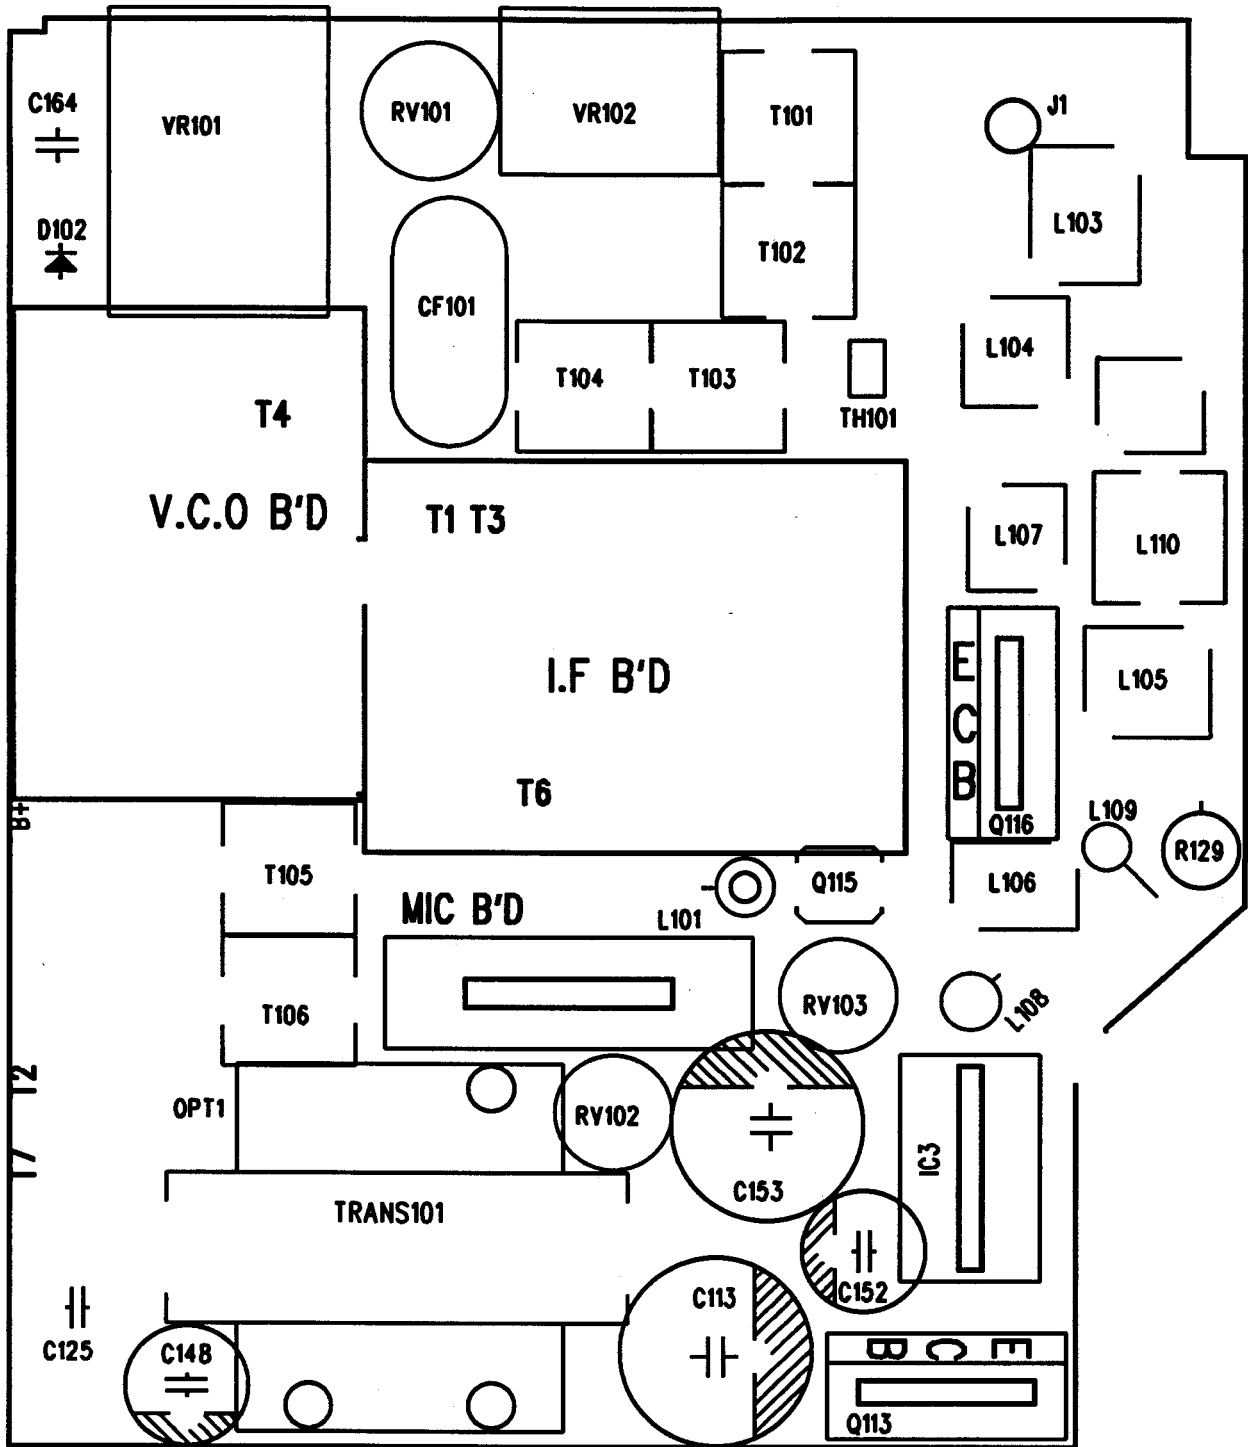

AFTER SERVICE

TOP SILK

MAYCOM SH27-CPU 1996,11,29 REV.3 KIM.H.J

MAYCOM SH27-CPU 1996,11,29 REV.3 KIM.H.J

MAYCOM 2H57-CPU 1986,11,29 REV.3 KIM.H.1

MAYCOM 2H57-CPU 1000'11'29 REV.3 KIM.H.1

TOP PATTERN

MAYCOM SH27-CPU 1996,11,29 REV.3 KIM.H.J

BOTTOM PATTERN

MAYCOM SH27-CPU 1996,11,29 REV.3 KIM.H.J

MAYCOM
AH29-MIC

top sode silk screen

MAYCOM
AH29-MIC

MOJYAM
AHSA-MIC

bottom side silk screen

MOJYAM
CJM-0SHA

top side pattern.

MAYCOM
AH29-MIC

MAYCOM
AH29-MIC

bottom side pattern

MAYCOM
AH29-VC0

TOP SIDE SILK SCREEN

MAYCOM
AH29-VCO

MOJYAM
OJV-ESHA