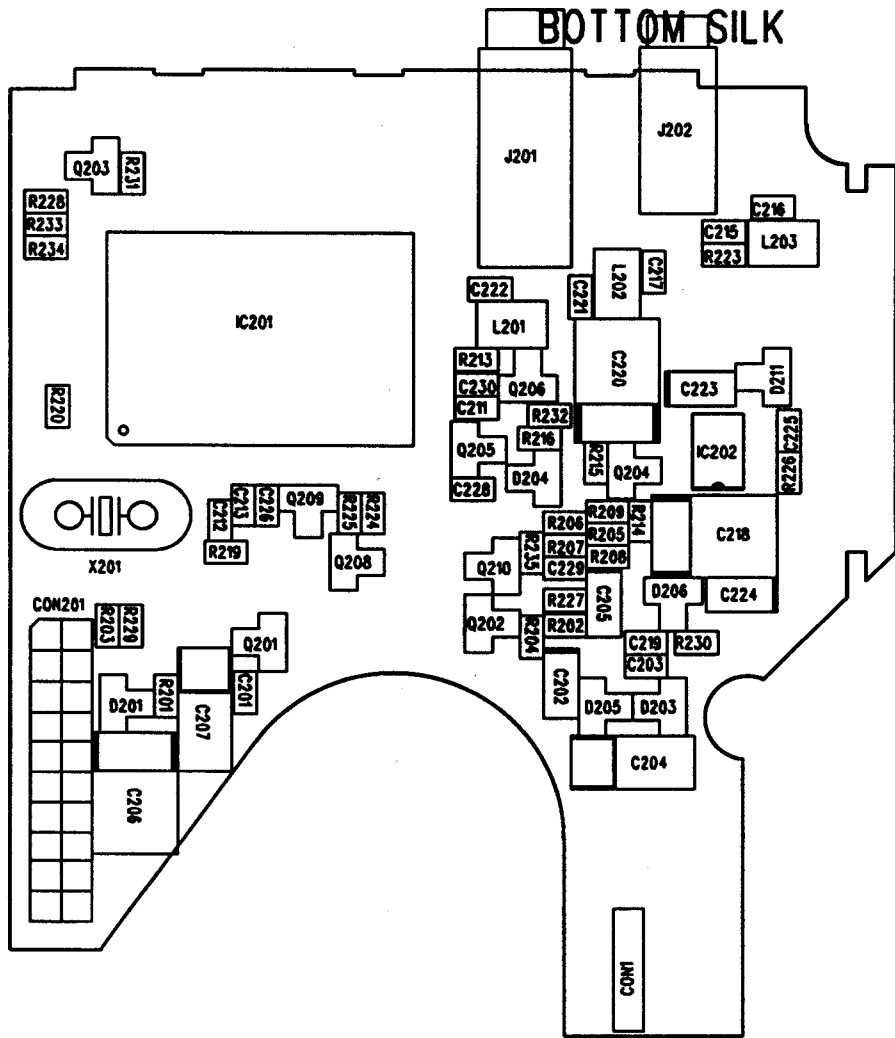

AFTER SERVICE

TOP SILK

MAYCOM SH27-CPU 1996,11,29 REV.3 KIM.H.J

MAYCOM SH27-CPU 1996,11,29 REV.3 KIM.H.J

MAYCOM 2H57-CPU 1986,11,29 REV.3 KIM.H.1

MAYCOM 2H57-CPU 1000'11'29 REV.3 KIM.H.1

TOP PATTERN

MAYCOM SH27-CPU 1996,11,29 REV.3 KIM.H.J

BOTTOM PATTERN

MAYCOM SH27-CPU 1996,11,29 REV.3 KIM.H.J

MAYCOM
AH29-MIC

top sode silk screen

MAYCOM
AH29-MIC

MOJYAM
AHSA-MIC

bottom side silk screen

MOJYAM
CJM-0SHA

top side pattern.

MAYCOM
AH29-MIC

MAYCOM
AH29-MIC

bottom side pattern

MAYCOM
AH29-VC0

TOP SIDE SILK SCREEN

MAYCOM
AH29-VCO

MOJYAM
OJV-ESHA