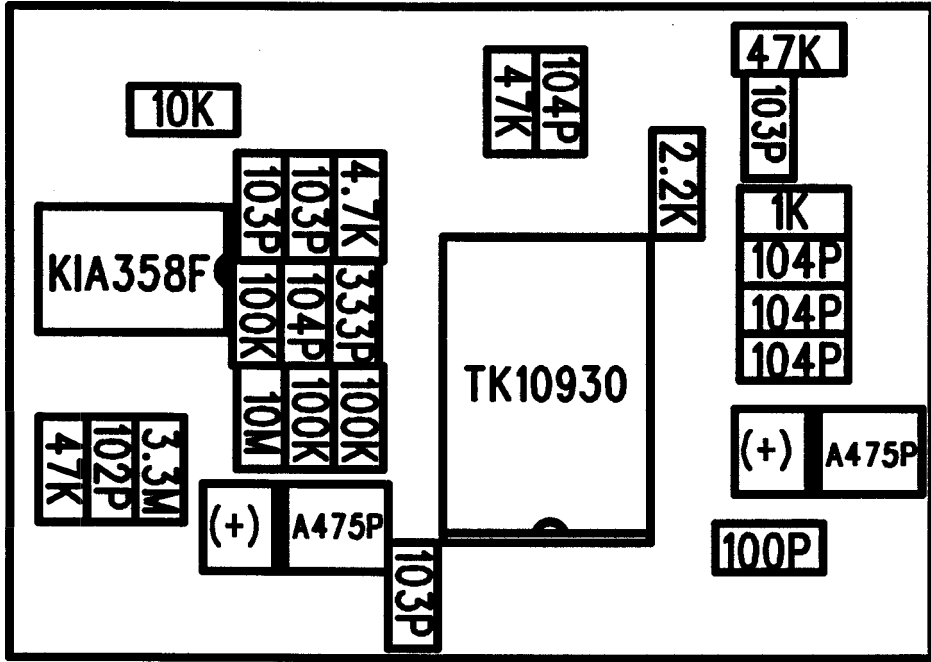

BOTTOM SIDE SILK SCREEN

MOJYAM
OJV-ESHA

MAYCOM
AH29-VCO

TOP SIDE PATTERN

- top side silk screen -

MAYCOM

AH-27 IF

1996,07,26

-
 MAYCOM
 AH-27 IF
 1996,07,26

- bottom side silk screen -

1998, 07, 28
 AH-57 IF
 MAYCOM

1999.07.29
 AH-57 IF
 MAYCOM

- top side pattern -

MAYCOM

AH-27 IF

1996,07,26