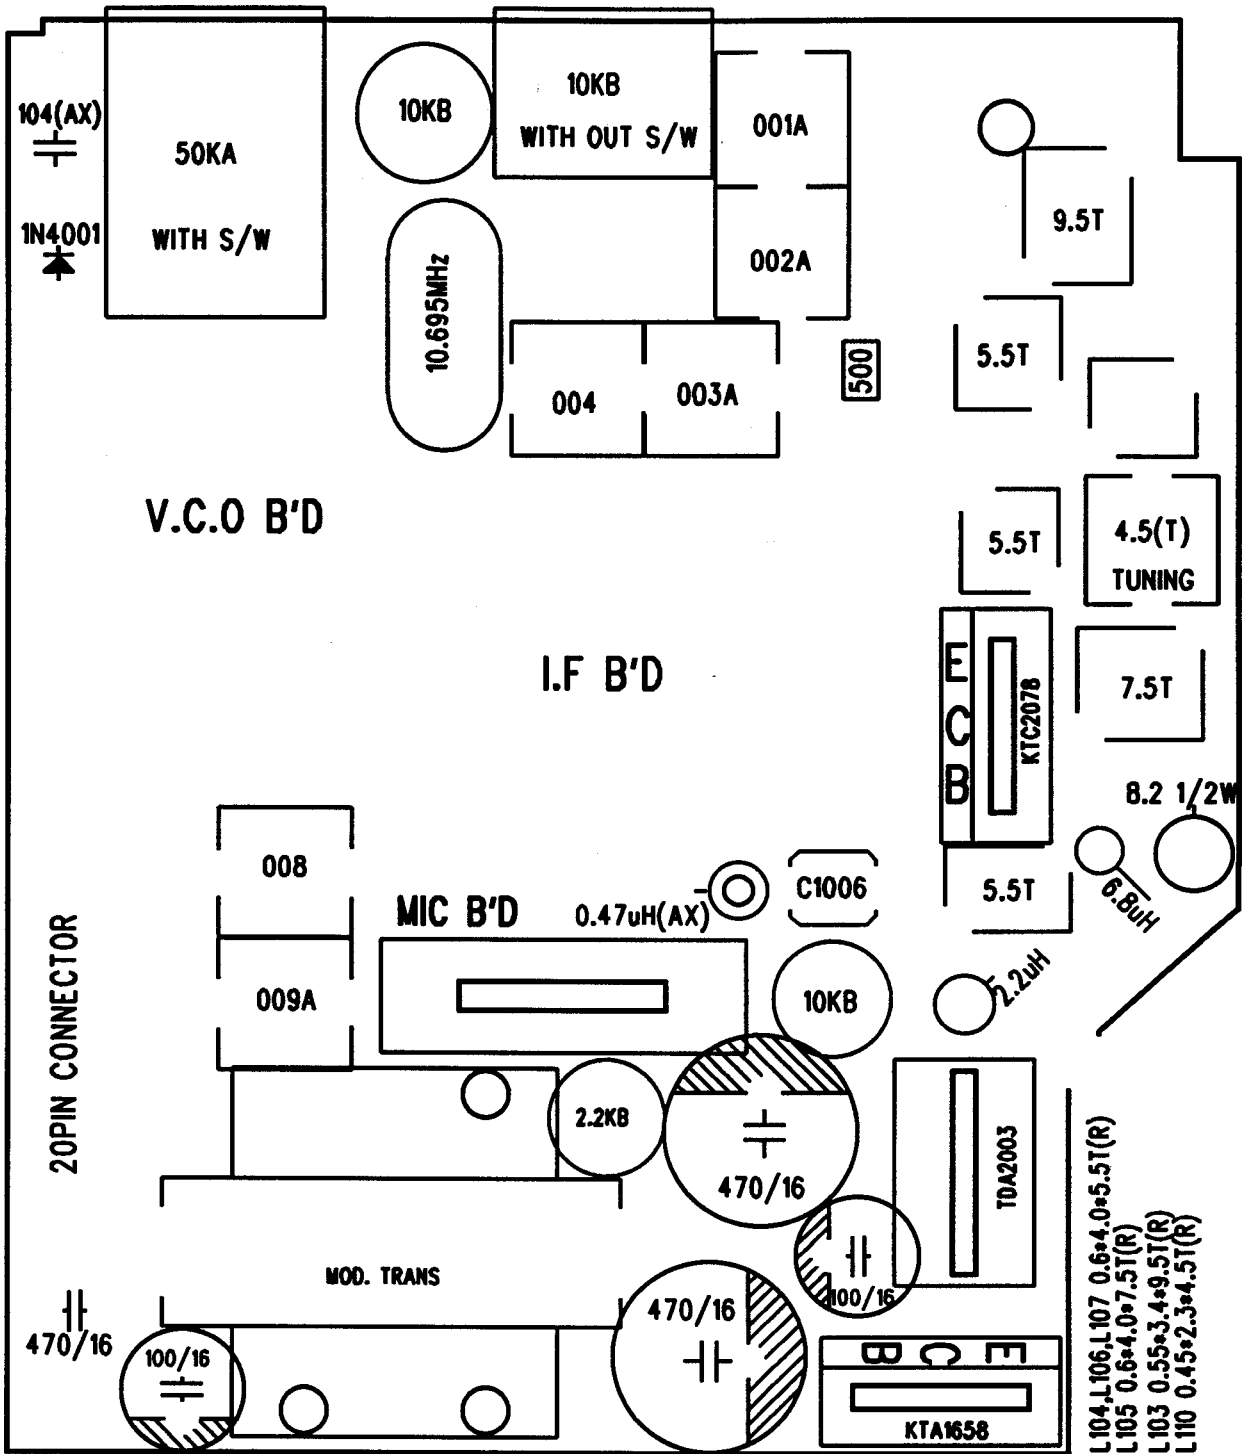

AFTER SERVICE

TOP SILK

MAYCOM SH27-CPU 1996,11,29 REV.3 KIM.H.J

MAYCOM SH27-CPU 1996,11,29 REV.3 KIM.H.J

MAYCOM 2H57-CPU 1986,11,29 REV.3 KIM.H.1

MAYCOM 2H57-CPU 1000'11'29 REV.3 KIM.H.1

TOP PATTERN

MAYCOM SH27-CPU 1996,11,29 REV.3 KIM.H.J

BOTTOM PATTERN

MAYCOM SH27-CPU 1996,11,29 REV.3 KIM.H.J

MAYCOM
AH29-MIC

top sode silk screen

MAYCOM
AH29-MIC

MOJYAM
AHSA-MIC

bottom side silk screen

MOJYAM
CJM-0SHA