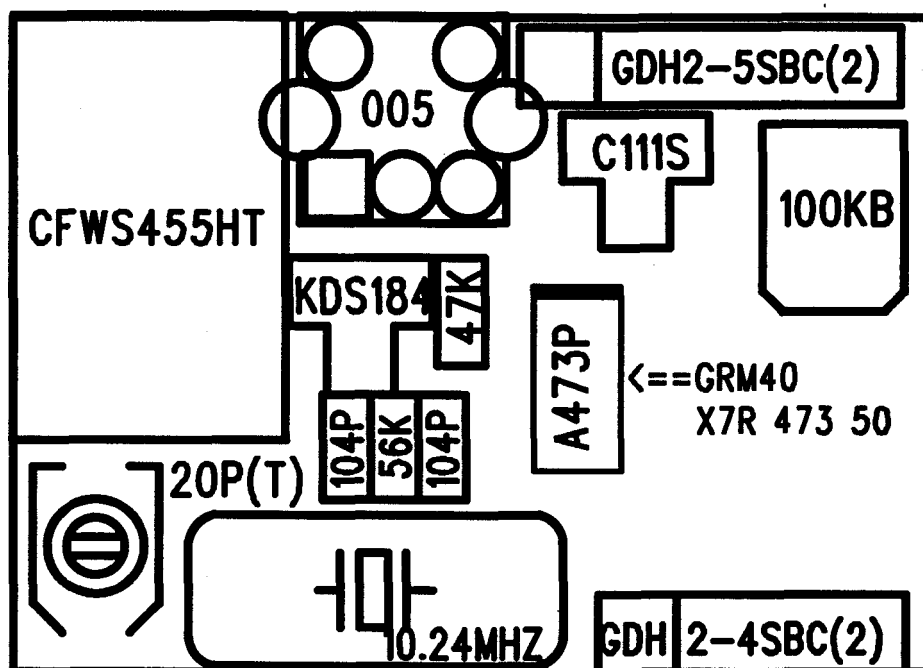

BOTTOM SIDE SILK SCREEN

MOJYAM
OJV-ESHA

MAYCOM
AH29-VCO

TOP SIDE PATTERN

- top side silk screen -

MAYCOM

AH-27 IF

1996,07,26

-
 MAYCOM
 AH-27 IF
 1996,07,26

- bottom side silk screen -

1998, 07, 28
 AH-57 IF
 MAYCOM

1999.07.29
 AH-57 IF
 MAYCOM

- top side pattern -

MAYCOM

AH-27 IF

1996,07,26