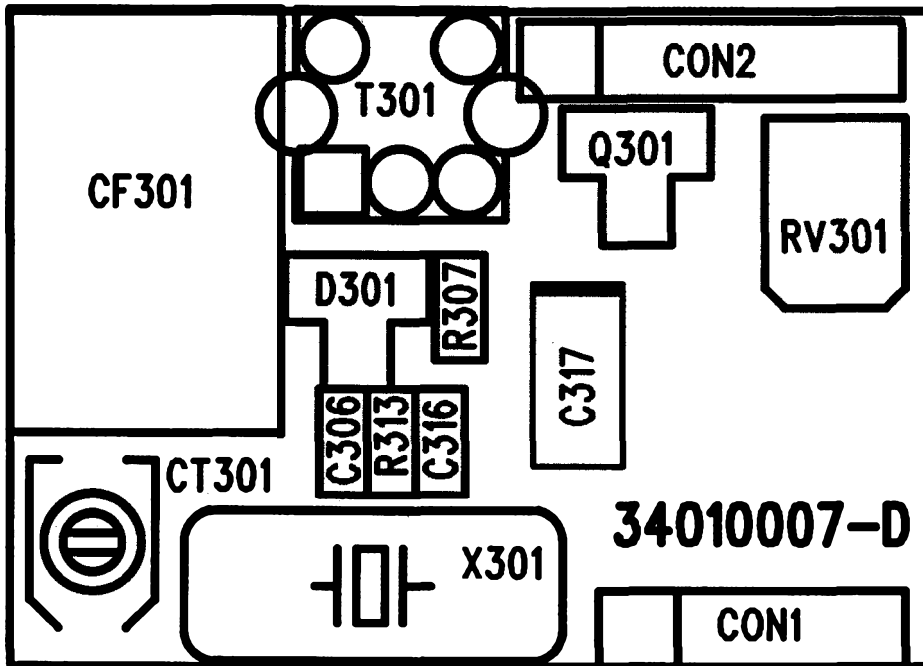

top side pattern.

MAYCOM
AH29-MIC

MAYCOM
AH29-MIC

bottom side pattern

MAYCOM
AH29-VC0

TOP SIDE SILK SCREEN

MAYCOM
AH29-VCO

MOJYAM
OJV-ESHA

BOTTOM SIDE SILK SCREEN

MOJYAM
OJV-ESHA

MAYCOM
AH29-VCO

TOP SIDE PATTERN

- top side silk screen -

MAYCOM

AH-27 IF

1996,07,26

-
 MAYCOM
 AH-27 IF
 1996,07,26

- bottom side silk screen -

1998, 07, 28
 AH-57 IF
 MAYCOM

1999.07.29
 AH-57 IF
 MAYCOM

- top side pattern -

MAYCOM

AH-27 IF

1996,07,26