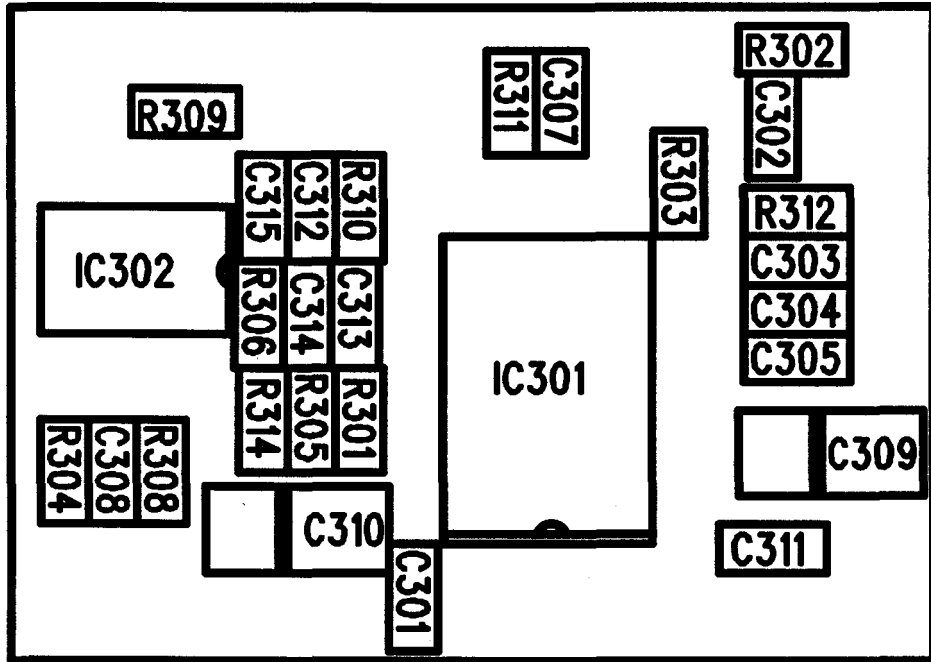

BOTTOM SIDE SILK SCREEN

MOJYAM
OJV-ESHA

MAYCOM
AH29-VCO

TOP SIDE PATTERN

- top side silk screen -

MAYCOM

AH-27 IF

1996,07,26

-
 MAYCOM
 AH-27 IF
 1996,07,26

- bottom side silk screen -

1998, 07, 28
 AH-57 IF
 MAYCOM

1999.07.29
 AH-57 IF
 MAYCOM

- top side pattern -

MAYCOM

AH-27 IF

1996,07,26