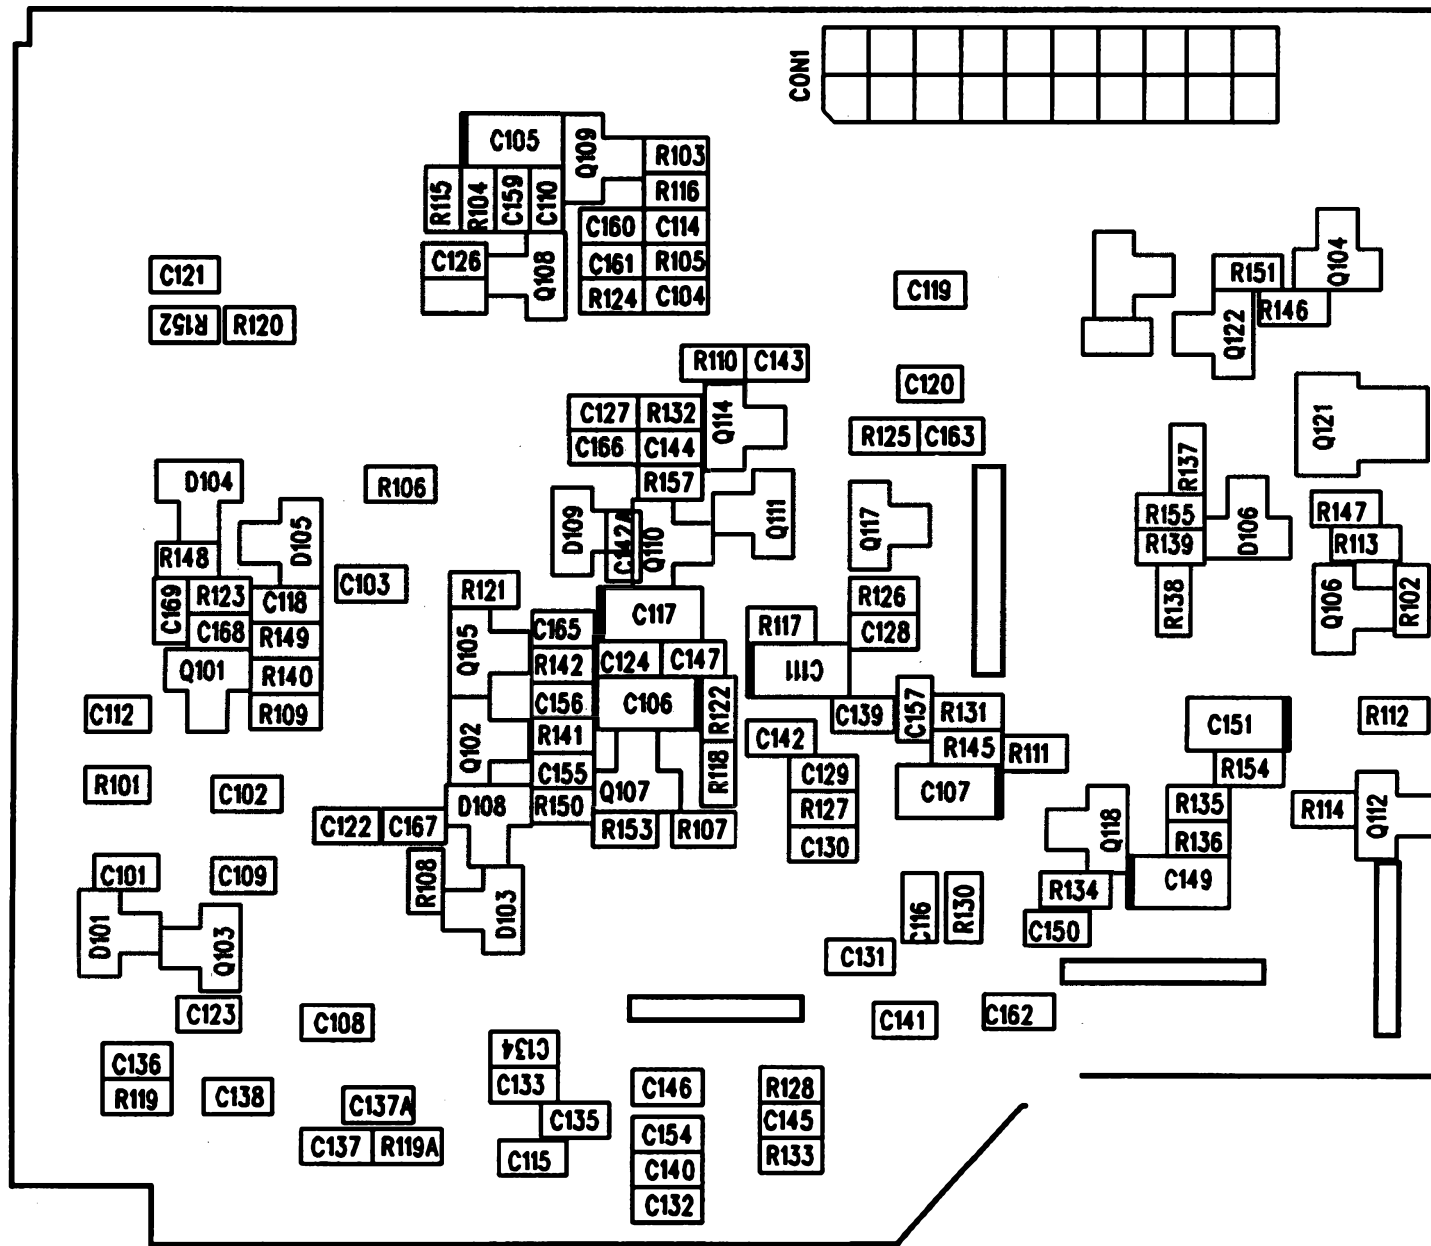

AFTER SERVICE

TOP SILK

MAYCOM SH27-CPU 1996,11,29 REV.3 KIM.H.J

MAYCOM SH27-CPU 1996,11,29 REV.3 KIM.H.J

MAYCOM 2H57-CPU 1986,11,29 REV.3 KIM.H.1

MAYCOM 2H57-CPU 1000'11'29 REV.3 KIM.H.1

TOP PATTERN

MAYCOM SH27-CPU 1996,11,29 REV.3 KIM.H.J

BOTTOM PATTERN

MAYCOM SH27-CPU 1996,11,29 REV.3 KIM.H.J

MAYCOM
AH29-MIC

top sode silk screen

MAYCOM
AH29-MIC

MOJYAM
AHSA-MIC

bottom side silk screen

MOJYAM
CJM-0SHA

top side pattern.

MAYCOM
AH29-MIC

MAYCOM
AH29-MIC

bottom side pattern

MAYCOM
AH29-VC0

TOP SIDE SILK SCREEN

MAYCOM
AH29-VCO

MOJYAM
OJV-ESHA