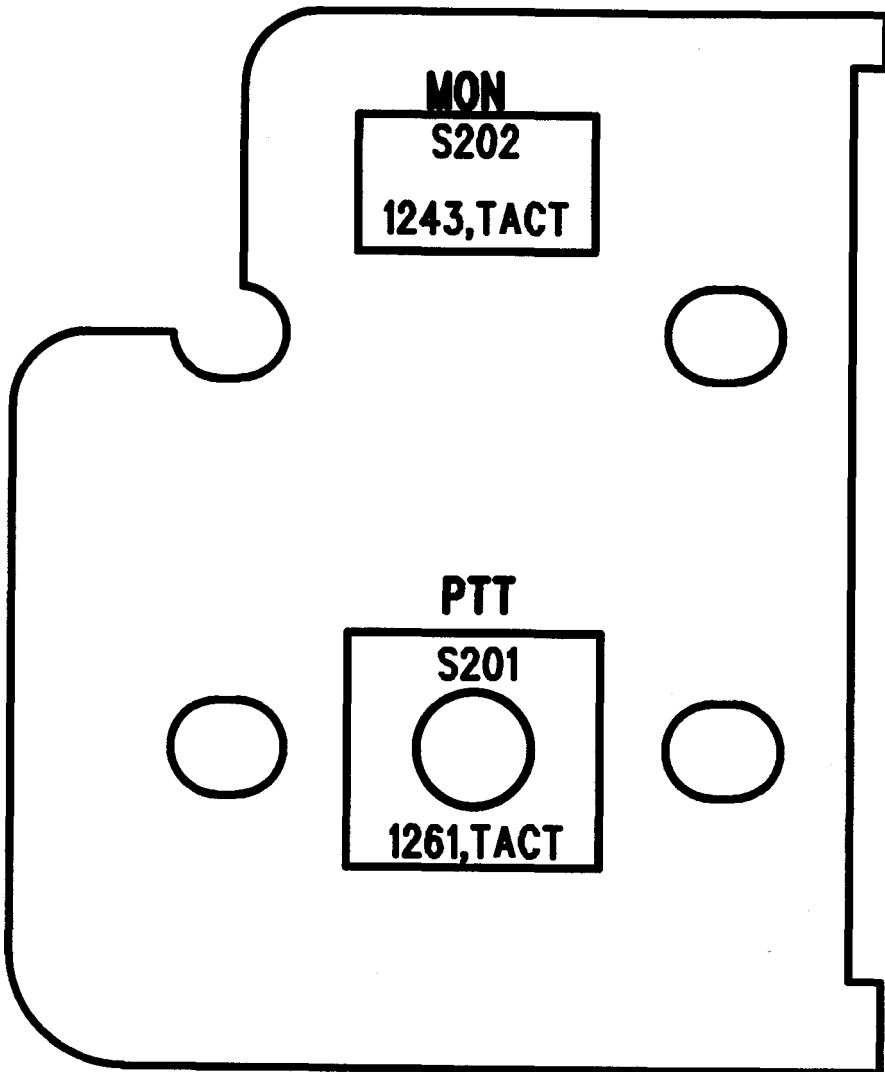

TOP PATTERN

MAYCOM SH-27(KEY)

1996,03,06

REV.0

H.J.KIM

BOTTOM PATTERN

MAYCOM
AH29-PTT

TOP SILK SCREEN