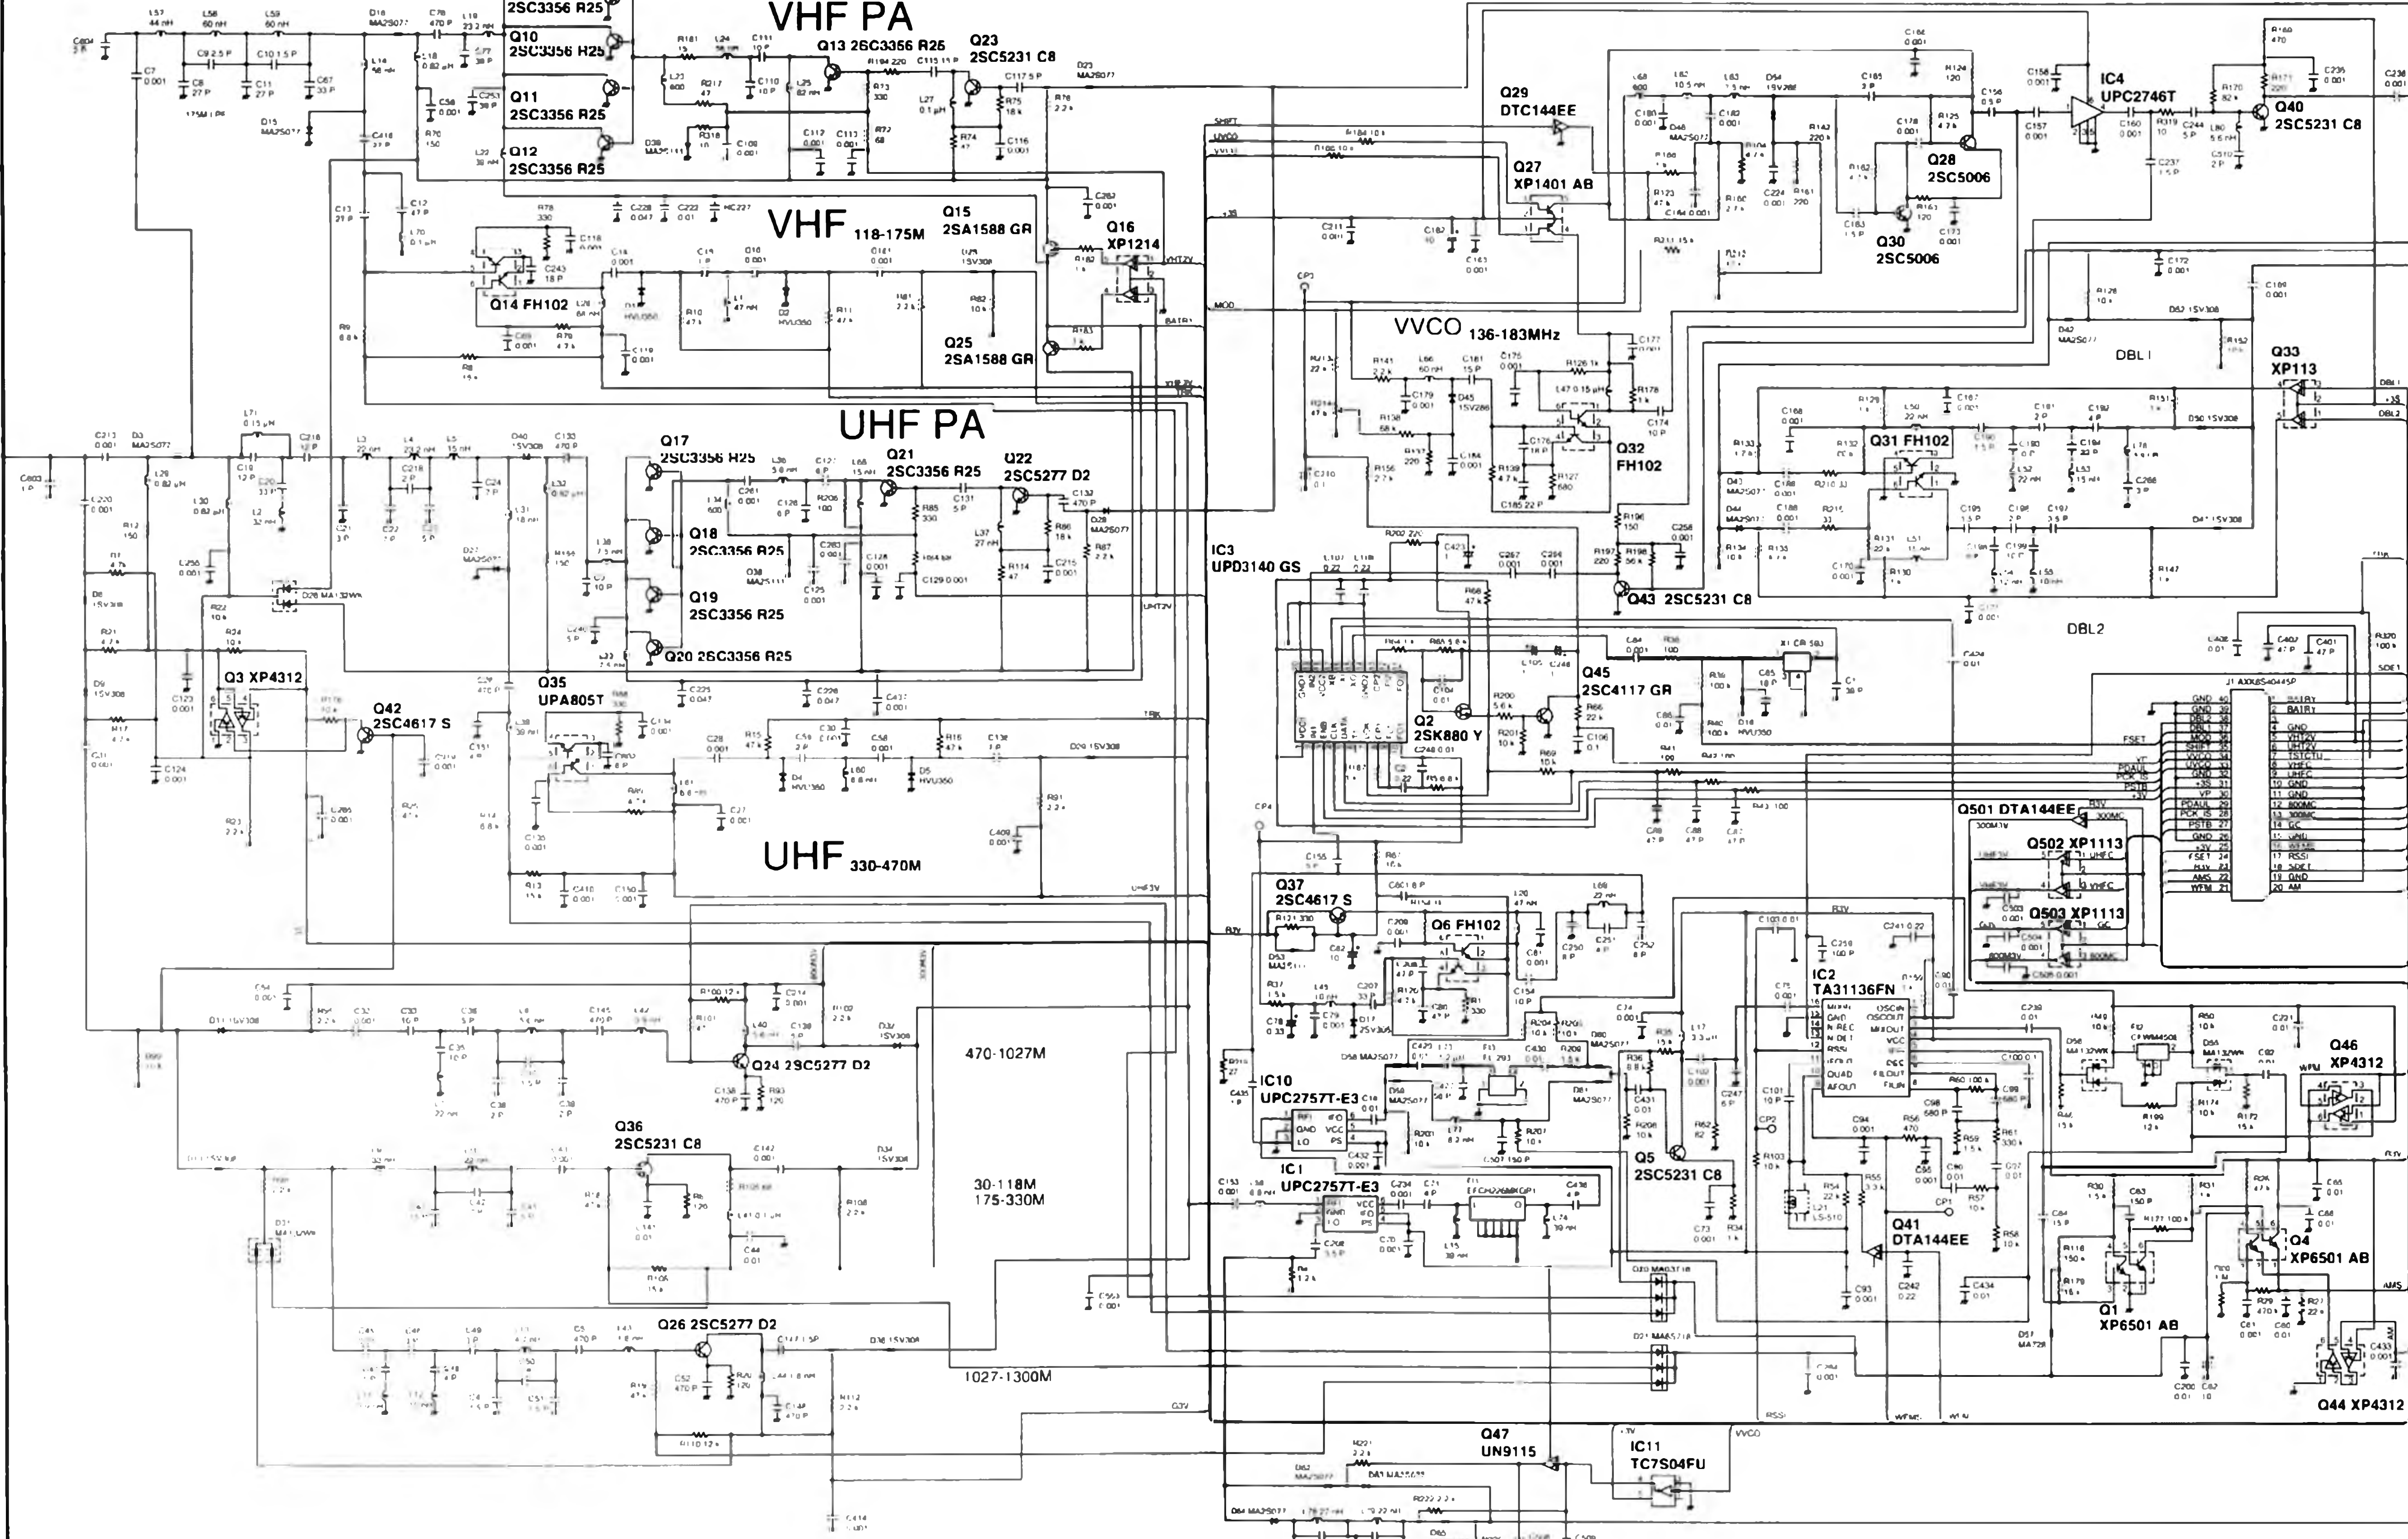

VVCO 136-183MHz

IC3 UPD3140 GS

IC10 UPC2757T-E3

IC1 UPC2757T-E3

Q47 UN9115

IC11 TC7S04FU

Q44 XP4312

# IC-Q7A/Q7E SCHEMATIC DIAGRAM