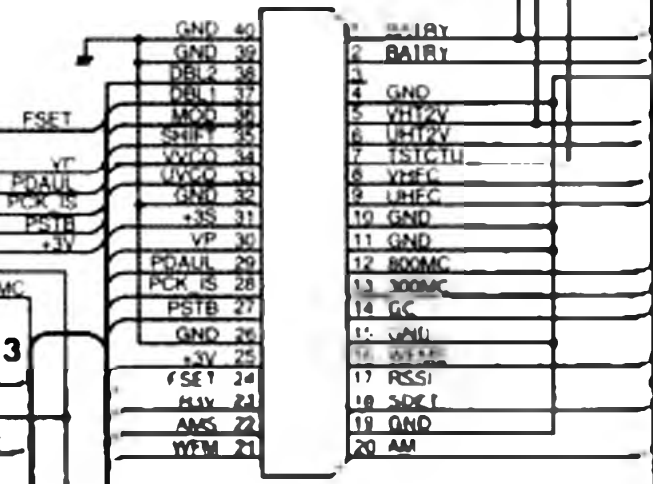

VVCO 136-183MHz

IC3 UPD3140 GS

IC10 UPC2757T-E3

IC1 UPC2757T-E3

Q47 UN9115

IC11 TC7S04FU

Q44 XP4312

# IC-Q7A/Q7E SCHEMATIC DIAGRAM