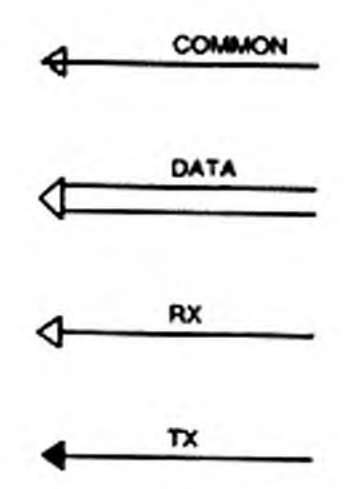

**RF UNIT**

**LOGIC UNIT**

RF UNIT

UVCO SHIFT OFF 274-380MHz  
SHIFT ON 380-550MHz

VHF PA

VHF 118-175M

UHF PA

UHF 330-470M