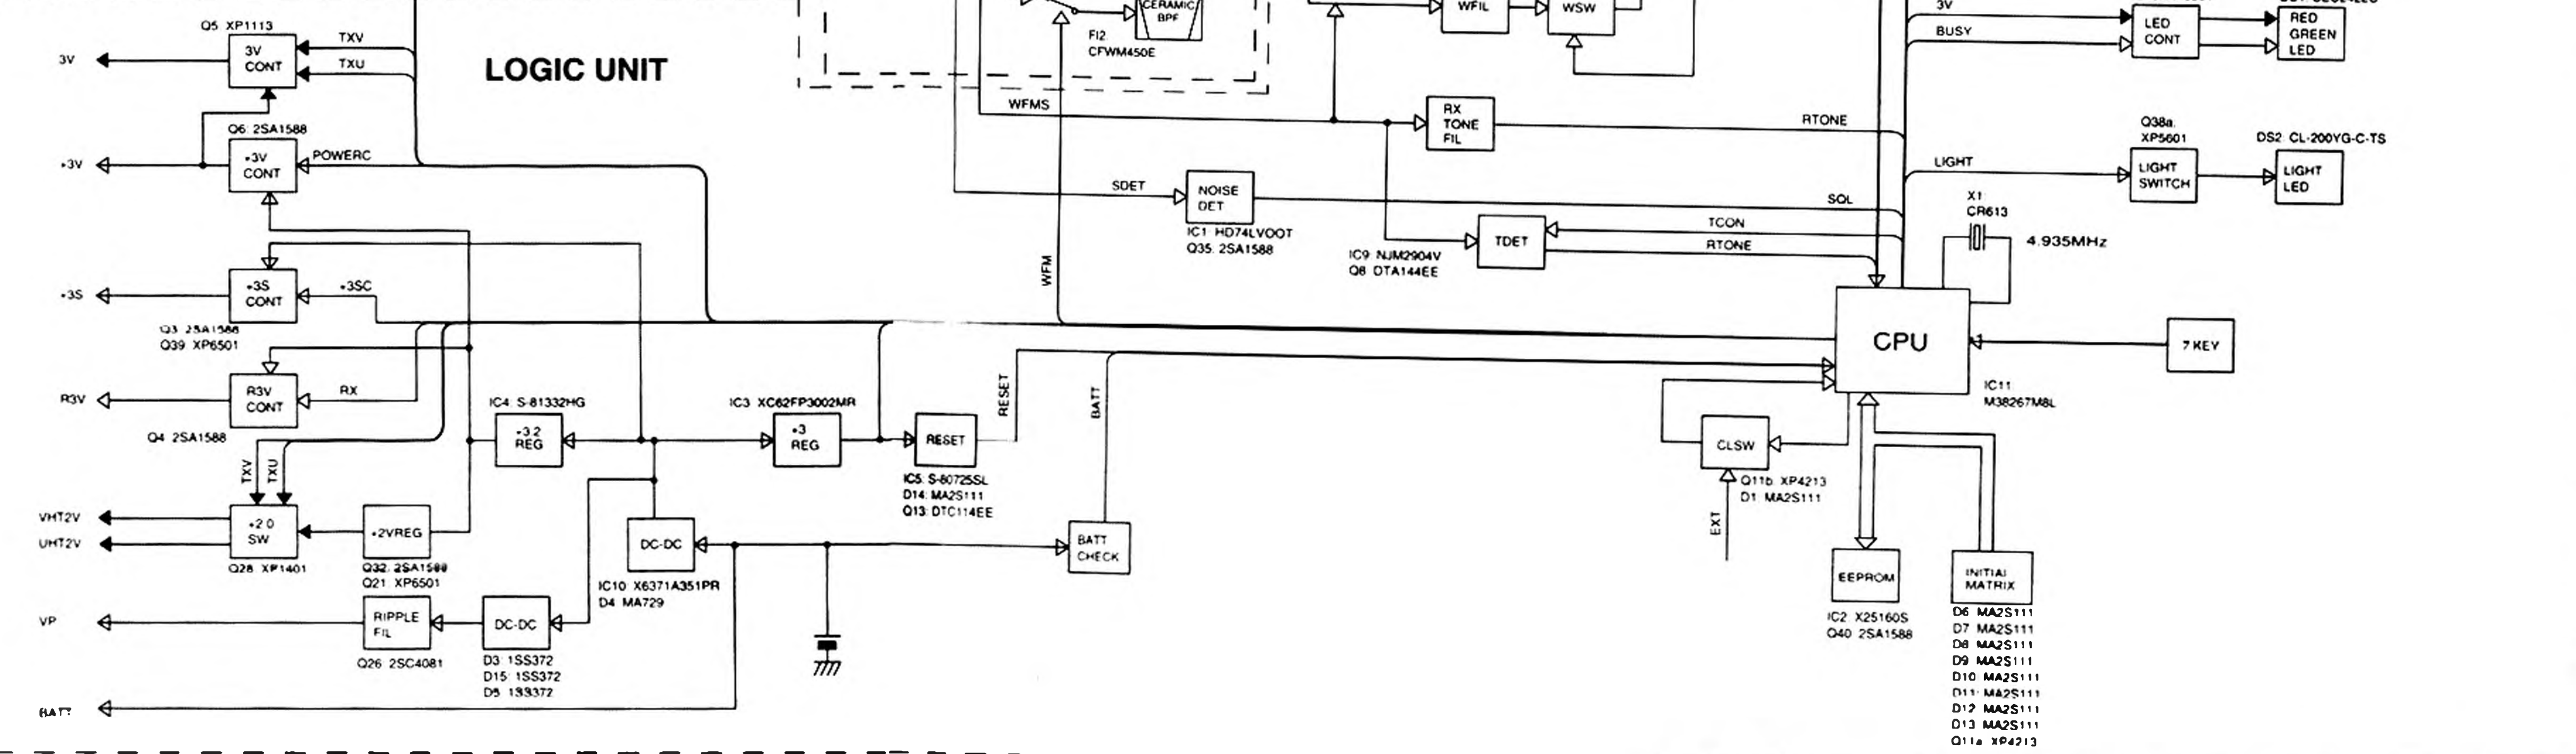

**RF UNIT**

**LOGIC UNIT**

RF UNIT

UVCO SHIFT OFF 274-380MHz  
SHIFT ON 380-550MHz

VHF PA

VHF 118-175M

UHF PA

UHF 330-470M

VVCO 136-183MHz

IC3 UPD3140 GS

IC10 UPC2757T-E3

IC1 UPC2757T-E3

Q47 UN9115

IC11 TC7S04FU

Q44 XP4312

# IC-Q7A/Q7E SCHEMATIC DIAGRAM