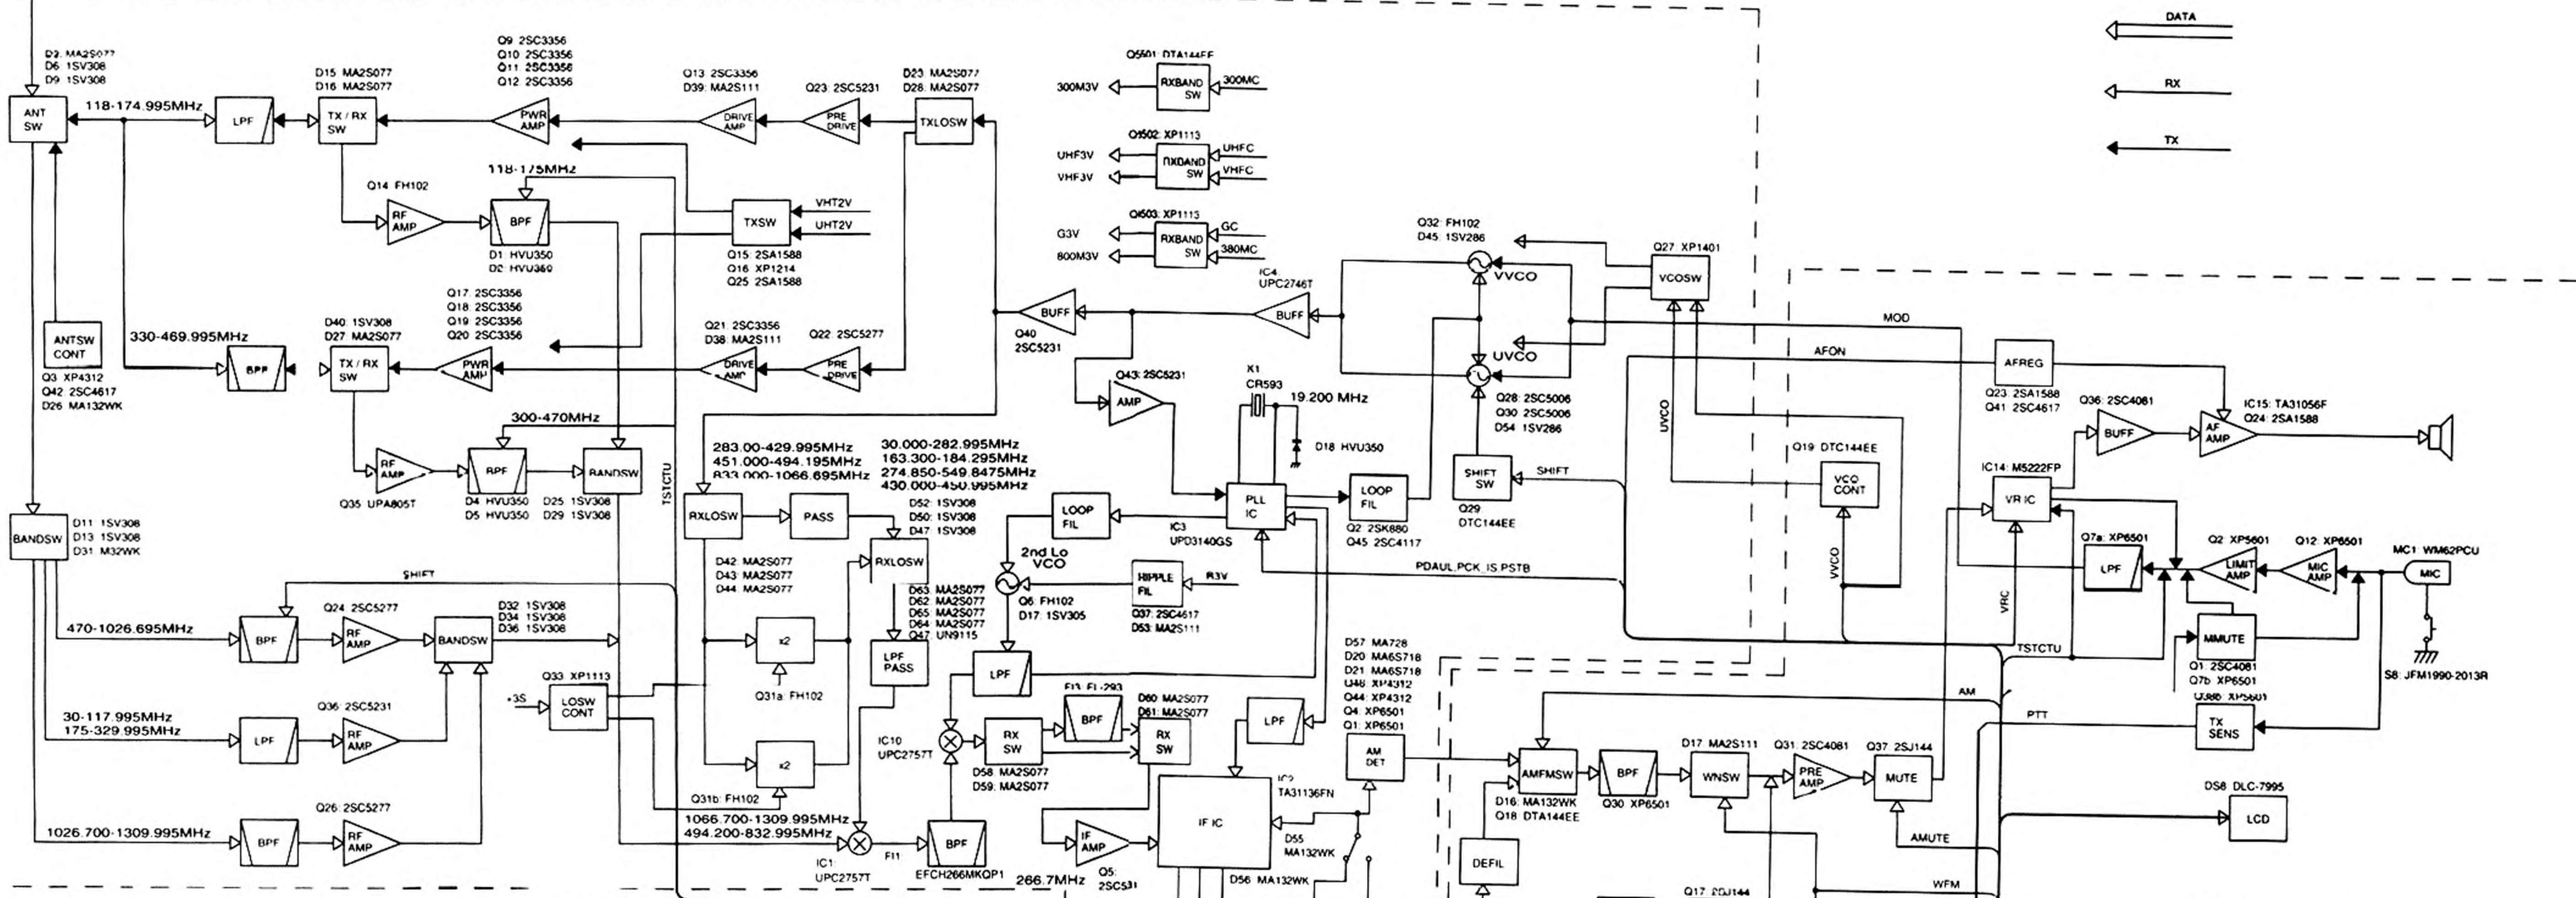

**RF UNIT**

**LOGIC UNIT**

RF UNIT

UVCO SHIFT OFF 274-380MHz  
SHIFT ON 380-550MHz

VHF PA

VHF 118-175M

UHF PA

UHF 330-470M

VVCO 136-183MHz

IC3 UPD3140 GS

IC10 UPC2757T-E3

IC1 UPC2757T-E3

Q47 UN9115

IC11 TC7S04FU

Q44 XP4312

# IC-Q7A/Q7E SCHEMATIC DIAGRAM