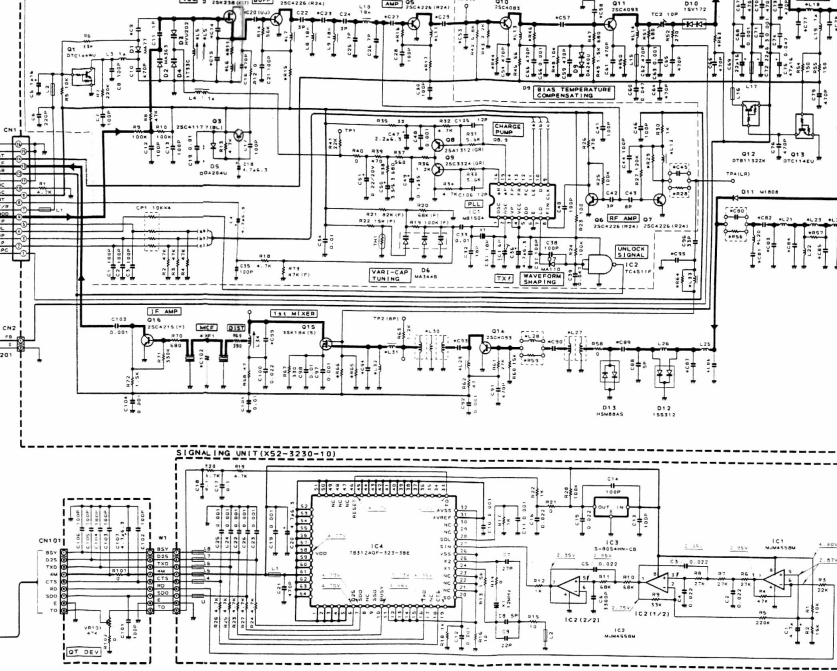

CONTROL UNIT (W03-1690-05)

TX-RX UNIT (AF) (X57-391X-XX) (A/2) X-XX 0-10 (K, M) 0-11 (K2, M2) 0-12 (K3, M3) 0-13 (K4) 0-21 (M4)

TX-RX UNIT (BF) (X57-391X-XX) (B/2) X-XX 0-10 (K, M) 0-11 (K2, M2) 0-12 (K3, M3) 0-13 (K4) 0-21 (M4)

	IC101	POWER MODULE	C8	C14	C15	C20	C23	C27	C29	C45	C53	C57	C58	C77	C78	C80	C81	C82	C83	C84	C85	C86	C87	C89	C90	C93	C94	C95	C99	C102	R11	R15	R16	R17	R28	R29	R44	R46	R50	R53	R56	R57	R59	R64	R65	R66	L6	L7	L11	L12	L13	L14	L18	L20	L21	L23	L24	L27	L28	L29	L30	L31	L32	L33	XP1
0-10	M6774SHR	2P	8P	4P	1P	UJ	2P	2P	4P	-	5P	4P	5P	7P	4P	22P	22P	22P	8P	15P	12P	8P	12P	100P	8P	12P	-	22P	8P	35	220	100K	47	0	-	4.7	390	22	270	-	0	-	390	-	L34=296K	4.7k	27k	18k	18k	15k	L34=122K	L34=129K	L34=129K	L78=100K	-	18k	L78=100K	47k	100k	15k	L71=02K				
0-11	M6774SHR	2P	8P	4P	1P	UJ	2P	2P	4P	-	5P	4P	5P	7P	4P	22P	22P	22P	8P	15P	12P	8P	12P	100P	8P	12P	-	22P	8P	35	220	100K	47	0	-	4.7	390	22	270	-	0	-	390	-	L34=296K	4.7k	27k	18k	18k	15k	L34=122K	L34=129K	L34=129K	L78=100K	-	18k	L78=100K	47k	100k	15k	L71=02K				
0-12	M6774SHR	2P	10P	3P	1.5P	UJ	2P	2P	4P	-	5P	4P	5P	7P	4P	22P	22P	22P	8P	15P	12P	8P	12P	100P	8P	12P	-	22P	8P	35	220	100K	47	0	-	4.7	390	22	270	-	0	-	390	-	L34=296K	4.7k	27k	18k	18k	15k	L34=122K	L34=129K	L34=129K	L78=100K	-	18k	L78=100K	47k	100k	15k	L71=02K				
0-13, 0-21	M6774SLR	2P	10P	3P	1.5P	UJ	2P	2P	4P	-	5P	4P	5P	7P	4P	22P	22P	22P	8P	15P	12P	8P	12P	100P	8P	12P	-	22P	8P	35	220	100K	47	0	-	4.7	390	22	270	-	0	-	390	-	L34=296K	4.7k	27k	18k	18k	15k	L34=122K	L34=129K	L34=129K	L78=100K	-	18k	L78=100K	47k	100k	15k	L71=02K				