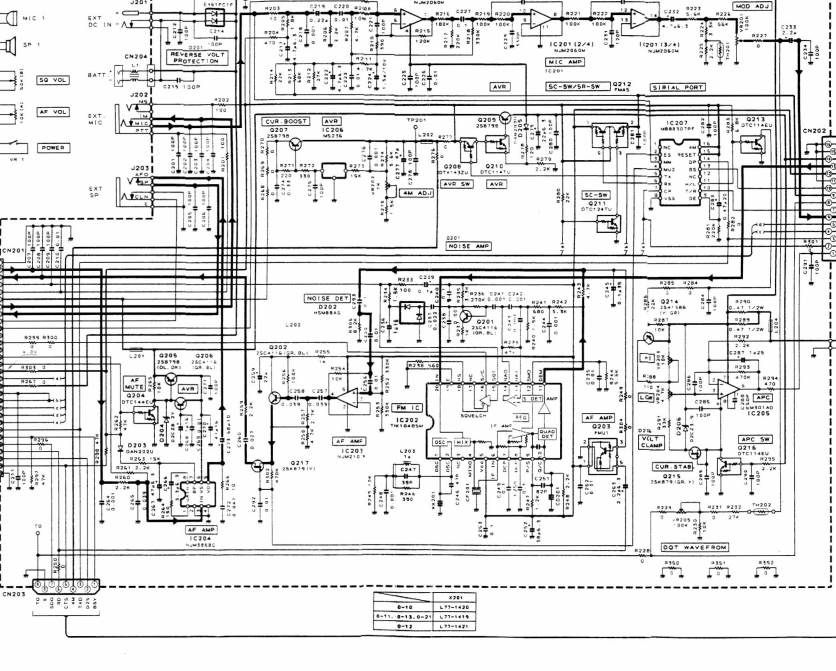

CONTROL UNIT (W03-1690-05)

TX-RX UNIT (AF) (X57-391X-XX) (A/2) X-XX 0-10 (K, M) 0-11 (K2, M2) 0-12 (K3, M3) 0-13 (K4) 0-21 (M4)

TX-RX UNIT (BF) (X57-391X-XX) (B/2) X-XX 0-10 (K, M) 0-11 (K2, M2) 0-12 (K3, M3) 0-13 (K4) 0-21 (M4)

	IC101	POWER MODULE	C8	C14	C15	C20	C23	C27	C29	C45	C53	C57	C58	C77	C78	C80	C81	C82	C83	C84	C85	C86	C87	C89	C90	C93	C94	C95	C99	C102	R11	R15	R16	R17	R28	R29	R44	R46	R50	R53	R56	R57	R59	R64	R65	R66	L6	L7	L11	L12	L13	L14	L18	L20	L21	L23	L24	L27	L28	L29	L30	L31	L32	L33	XP1
0-10	M6774SHR	2P	8P	4P	1P	UJ	2P	2P	4P	-	5P	4P	5P	7P	4P	22P	22P	22P	8P	15P	12P	8P	12P	100P	8P	12P	-	22P	8P	35	220	100K	47	0	-	4.7	390	22	270	-	0	-	390	-	L34=296K	4.7k	27k	18k	18k	15k	L34=122K	L34=129K	L34=129K	L78=100K	-	18k	L78=100K	47k	100k	15k	L71=02K				
0-11	M6774SHR	2P	8P	4P	1P	UJ	2P	2P	4P	-	5P	4P	5P	7P	4P	22P	22P	22P	8P	15P	12P	8P	12P	100P	8P	12P	-	22P	8P	35	220	100K	47	0	-	4.7	390	22	270	-	0	-	390	-	L34=296K	4.7k	27k	18k	18k	15k	L34=122K	L34=129K	L34=129K	L78=100K	-	18k	L78=100K	47k	100k	15k	L71=02K				
0-12	M6774SHR	2P	10P	3P	1.5P	UJ	2P	2P	4P	-	5P	4P	5P	7P	4P	22P	22P	22P	8P	15P	12P	8P	12P	100P	8P	12P	-	22P	8P	35	220	100K	47	0	-	4.7	390	22	270	-	0	-	390	-	L34=296K	4.7k	27k	18k	18k	15k	L34=122K	L34=129K	L34=129K	L78=100K	-	18k	L78=100K	47k	100k	15k	L71=02K				
0-13, 0-21	M6774SLR	2P	10P	3P	1.5P	UJ	2P	2P	4P	-	5P	4P	5P	7P	4P	22P	22P	22P	8P	15P	12P	8P	12P	100P	8P	12P	-	22P	8P	35	220	100K	47	0	-	4.7	390	22	270	-	0	-	390	-	L34=296K	4.7k	27k	18k	18k	15k	L34=122K	L34=129K	L34=129K	L78=100K	-	18k	L78=100K	47k	100k	15k	L71=02K				