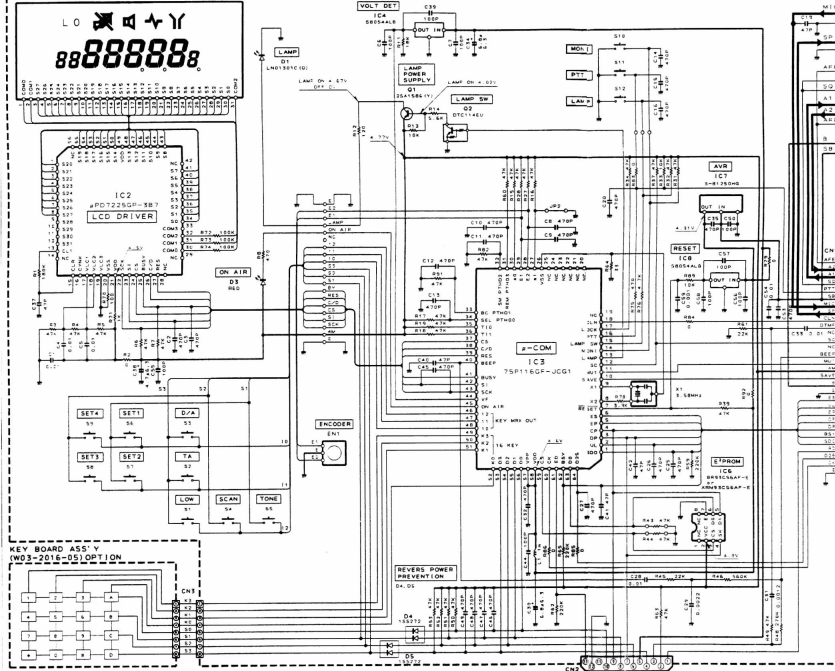

CONTROL UNIT (W03-1690-05)

TX-RX UNIT (AF) (X57-391X-XX) (A/2) X-XX 0-10 (K, M) 0-11 (K2, M2) 0-12 (K3, M3) 0-13 (K4) 0-21 (M4)

TX-RX UNIT (BF) (X57-391X-XX) (B/2) X-XX 0-10 (K, M) 0-11 (K2, M2) 0-12 (K3, M3) 0-13 (K4) 0-21 (M4)

	IC101	POWER MODULE	C8	C14	C15	C20	C23	C27	C29	C45	C53	C57	C58	C77	C78	C80	C81	C82	C83	C84	C85	C86	C87	C89	C90	C93	C94	C95	C99	C102	R11	R15	R16	R17	R28	R29	R44	R46	R50	R53	R56	R57	R59	R64	R65	R66	L6	L7	L11	L12	L13	L14	L18	L20	L21	L23	L24	L27	L28	L29	L30	L31	L32	L33	XP1
0-10	M6774SHR	2P	8P	4P	1P	UJ	2P	2P	4P	-	5P	4P	5P	7P	4P	22P	22P	22P	8P	15P	12P	8P	12P	100P	8P	12P	-	22P	8P	35	220	100K	47	0	-	4.7	390	22	270	-	0	-	390	-	L34=296K	4.7k	27k	18k	18k	15k	L34=122K	L34=129K	L34=129K	L78=100K	-	18k	L78=100K	47k	100k	15k	L71=02K				
0-11	M6774SHR	2P	8P	4P	1P	UJ	2P	2P	4P	-	5P	4P	5P	7P	4P	22P	22P	22P	8P	15P	12P	8P	12P	100P	8P	12P	-	22P	8P	35	220	100K	47	0	-	4.7	390	22	270	-	0	-	390	-	L34=296K	4.7k	27k	18k	18k	15k	L34=122K	L34=129K	L34=129K	L78=100K	-	18k	L78=100K	47k	100k	15k	L71=02K				
0-12	M6774SHR	2P	10P	3P	1.5P	UJ	2P	2P	4P	-	5P	4P	5P	7P	4P	22P	22P	22P	8P	15P	12P	8P	12P	100P	8P	12P	-	22P	8P	35	220	100K	47	0	-	4.7	390	22	270	-	0	-	390	-	L34=296K	4.7k	27k	18k	18k	15k	L34=122K	L34=129K	L34=129K	L78=100K	-	18k	L78=100K	47k	100k	15k	L71=02K				
0-13, 0-21	M6774SLR	2P	10P	3P	1.5P	UJ	2P	2P	4P	-	5P	4P	5P	7P	4P	22P	22P	22P	8P	15P	12P	8P	12P	100P	8P	12P	-	22P	8P	35	220	100K	47	0	-	4.7	390	22	270	-	0	-	390	-	L34=296K	4.7k	27k	18k	18k	15k	L34=122K	L34=129K	L34=129K	L78=100K	-	18k	L78=100K	47k	100k	15k	L71=02K				