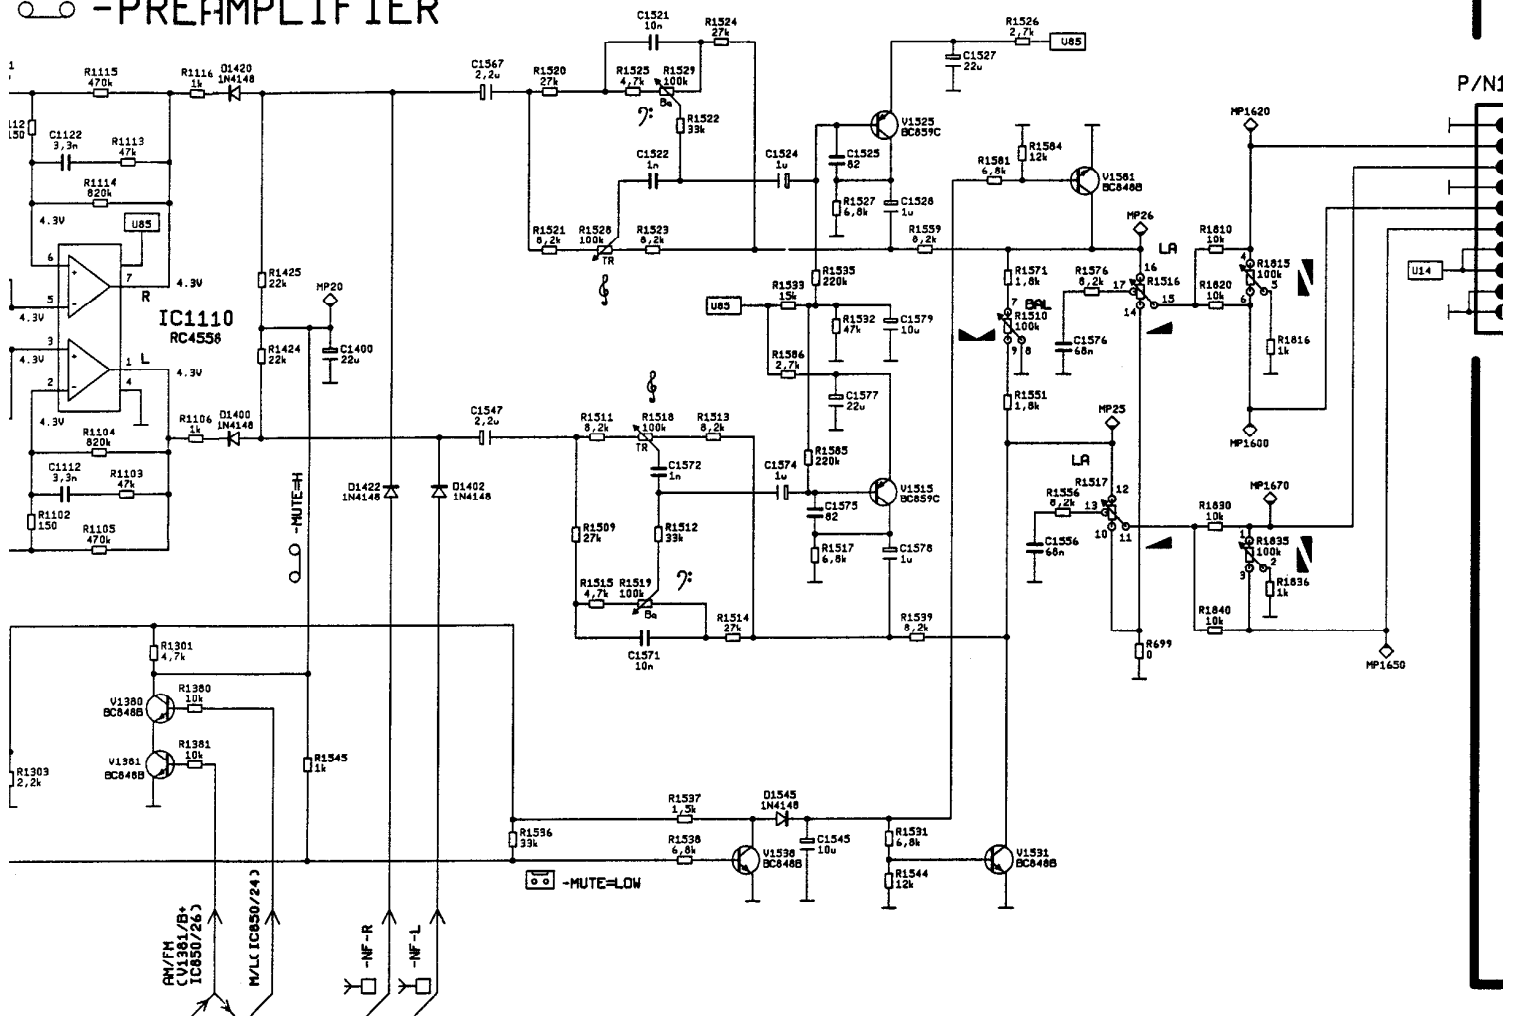

FM-IF-DEM

STEREO-DECODER+ASU

PREAMPLIFIER

AMPLIFIER

PL-10
2 770

PL-74
2 736

DV1601

II

DV2000

III

PL-20
2 733