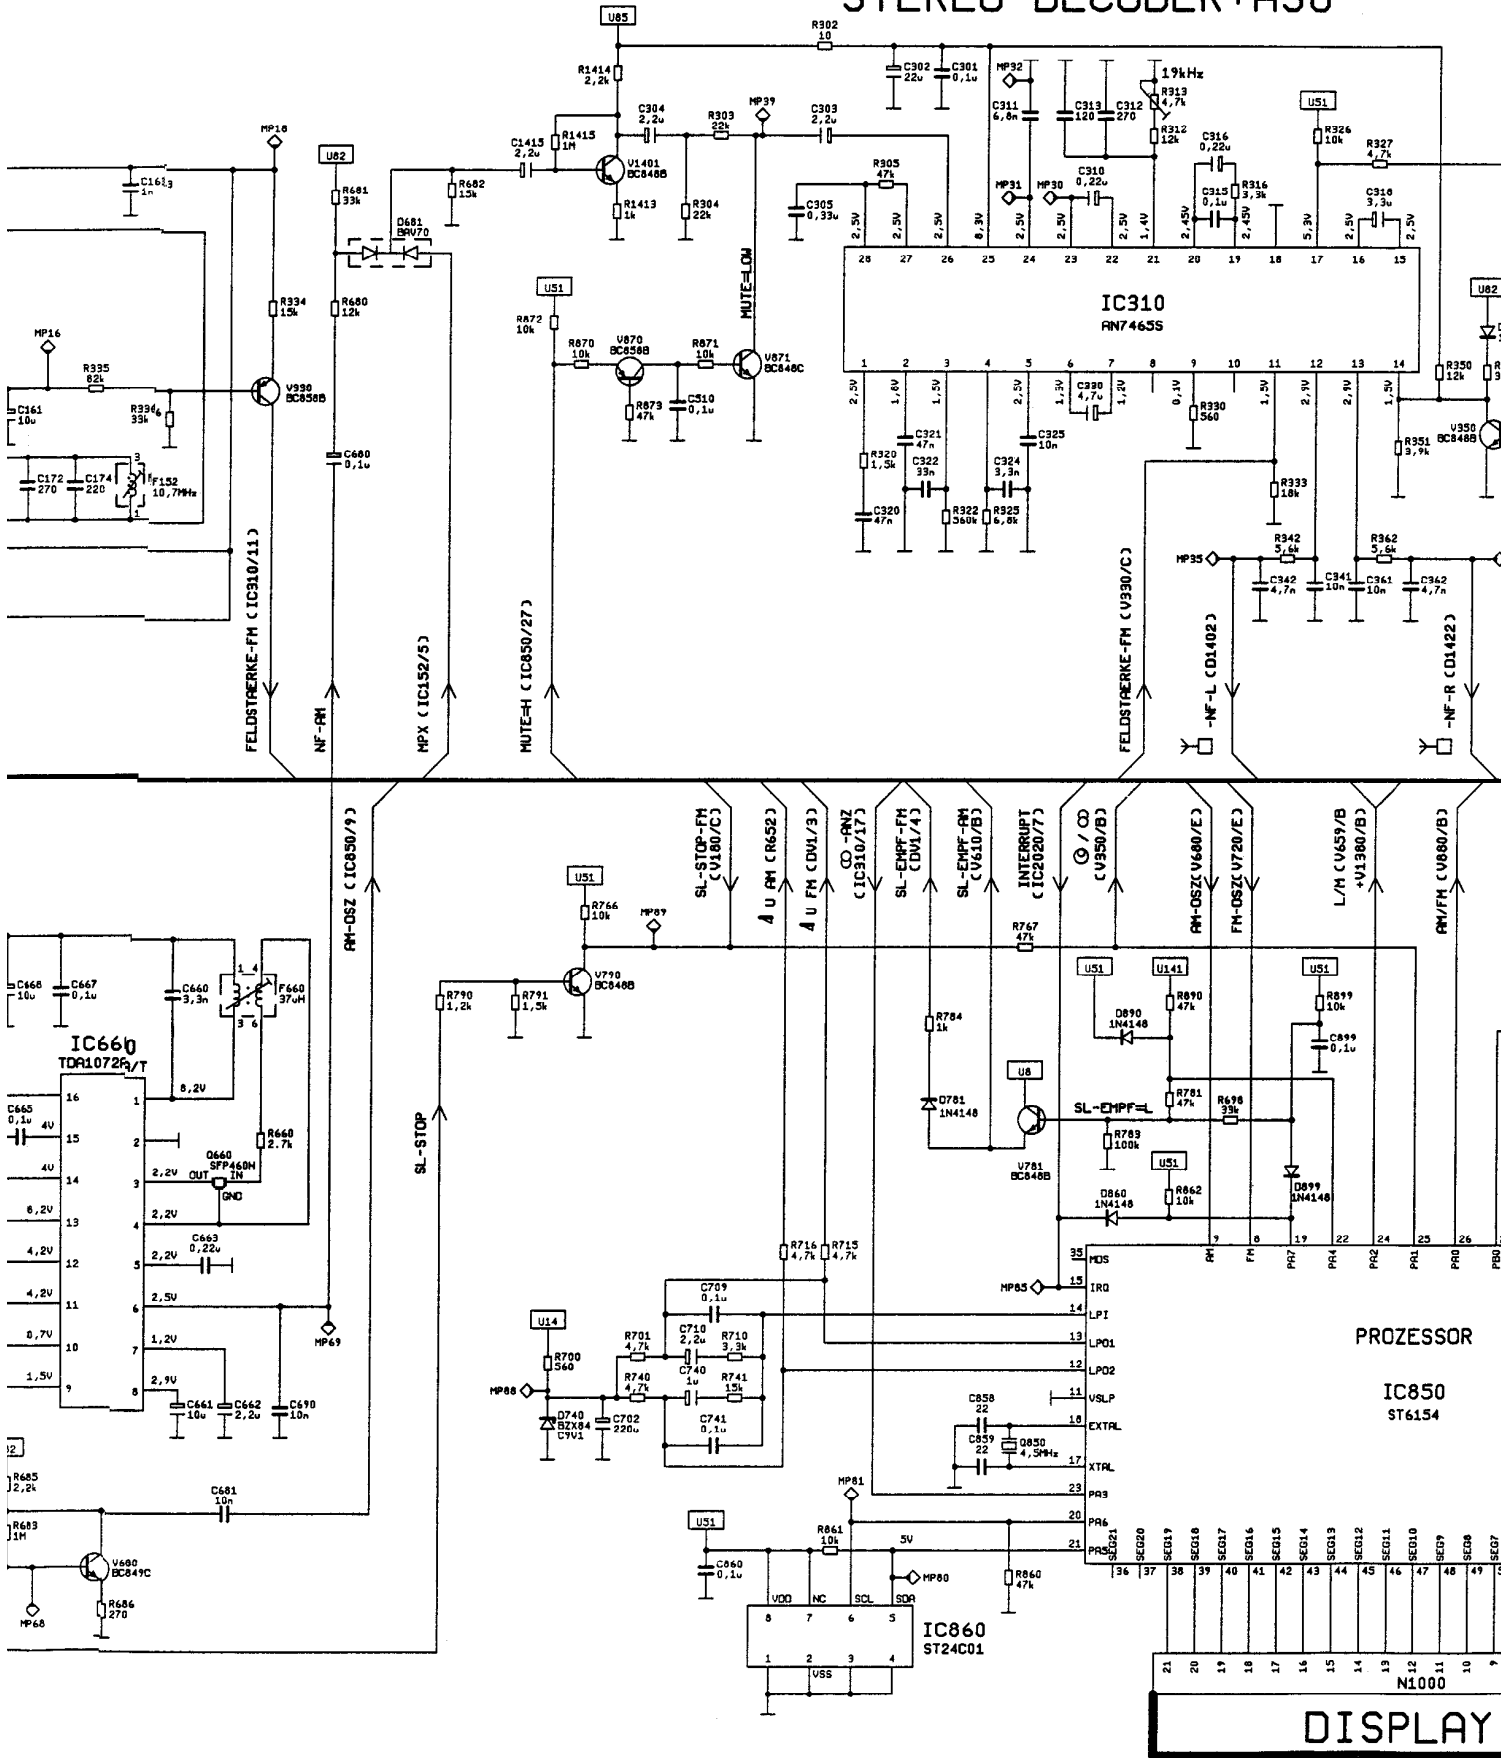

FM-IF-DEM

STEREO-DECODER+ASU

PREAMPLIFIER

AMPLIFIER

PL-10
2 770

PL-74
2 736

DV1601

II

DV2000

III

PL-20
2 733