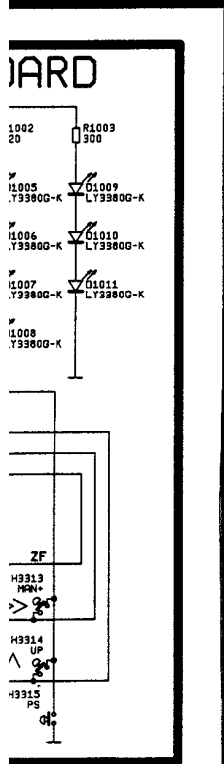

FM-IF-DEM

STEREO-DECODER+ASU

PREAMPLIFIER

AMPLIFIER

PL-10
2 770

PL-74
2 736

DV1601

II

DV2000

III

PL-20
2 733