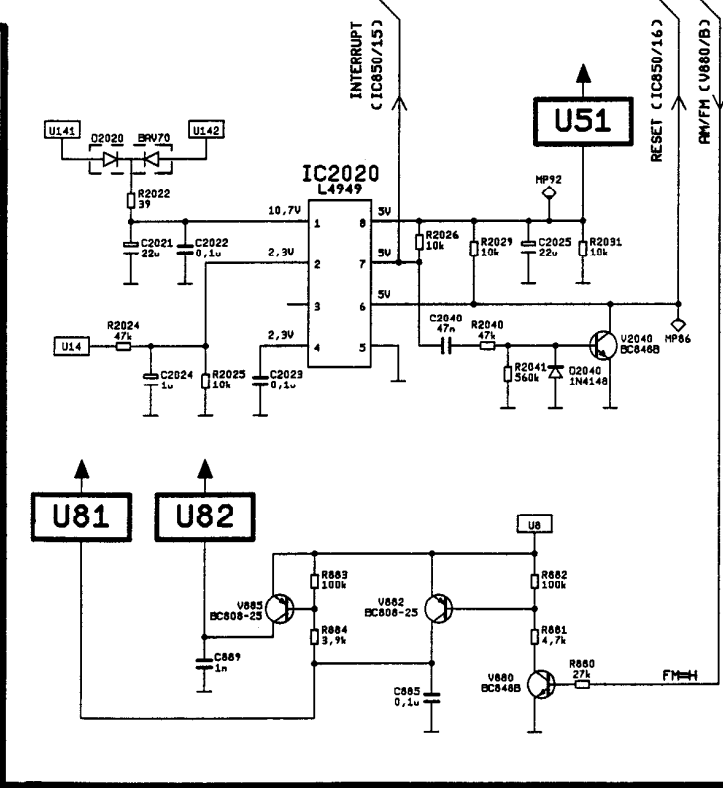

FM-IF-DEM

STEREO-DECODER+ASU

PREAMPLIFIER

AMPLIFIER

PL-10
2 770

PL-74
2 736

DV1601

II

DV2000

III

PL-20
2 733