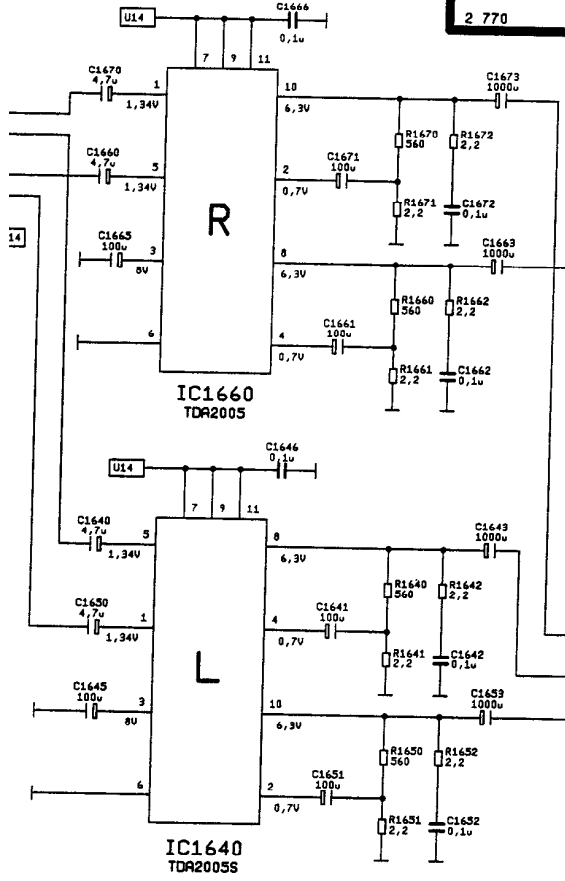

FM-IF-DEM

STEREO-DECODER+ASU

PREAMPLIFIER

AMPLIFIER

PL-10
2 770

PL-74
2 736

DV1601

II

DV2000

III

PL-20
2 733