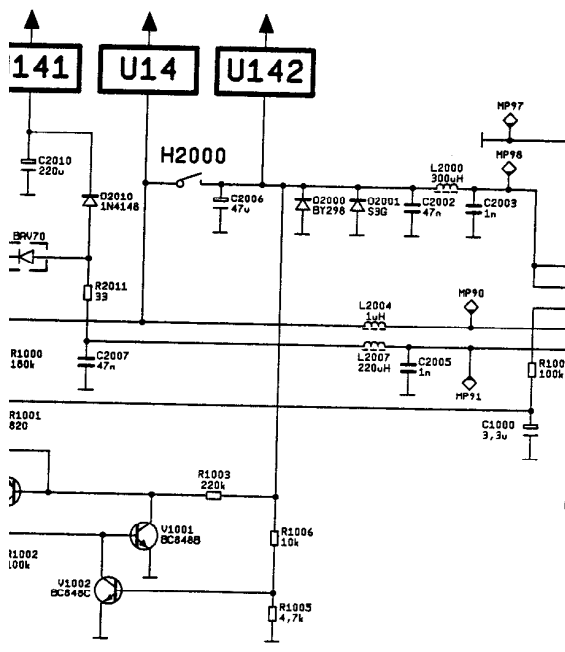

FM-IF-DEM

STEREO-DECODER+ASU

PREAMPLIFIER

AMPLIFIER

PL-10
2 770

PL-74
2 736

DV1601

II

DV2000

III

PL-20
2 733