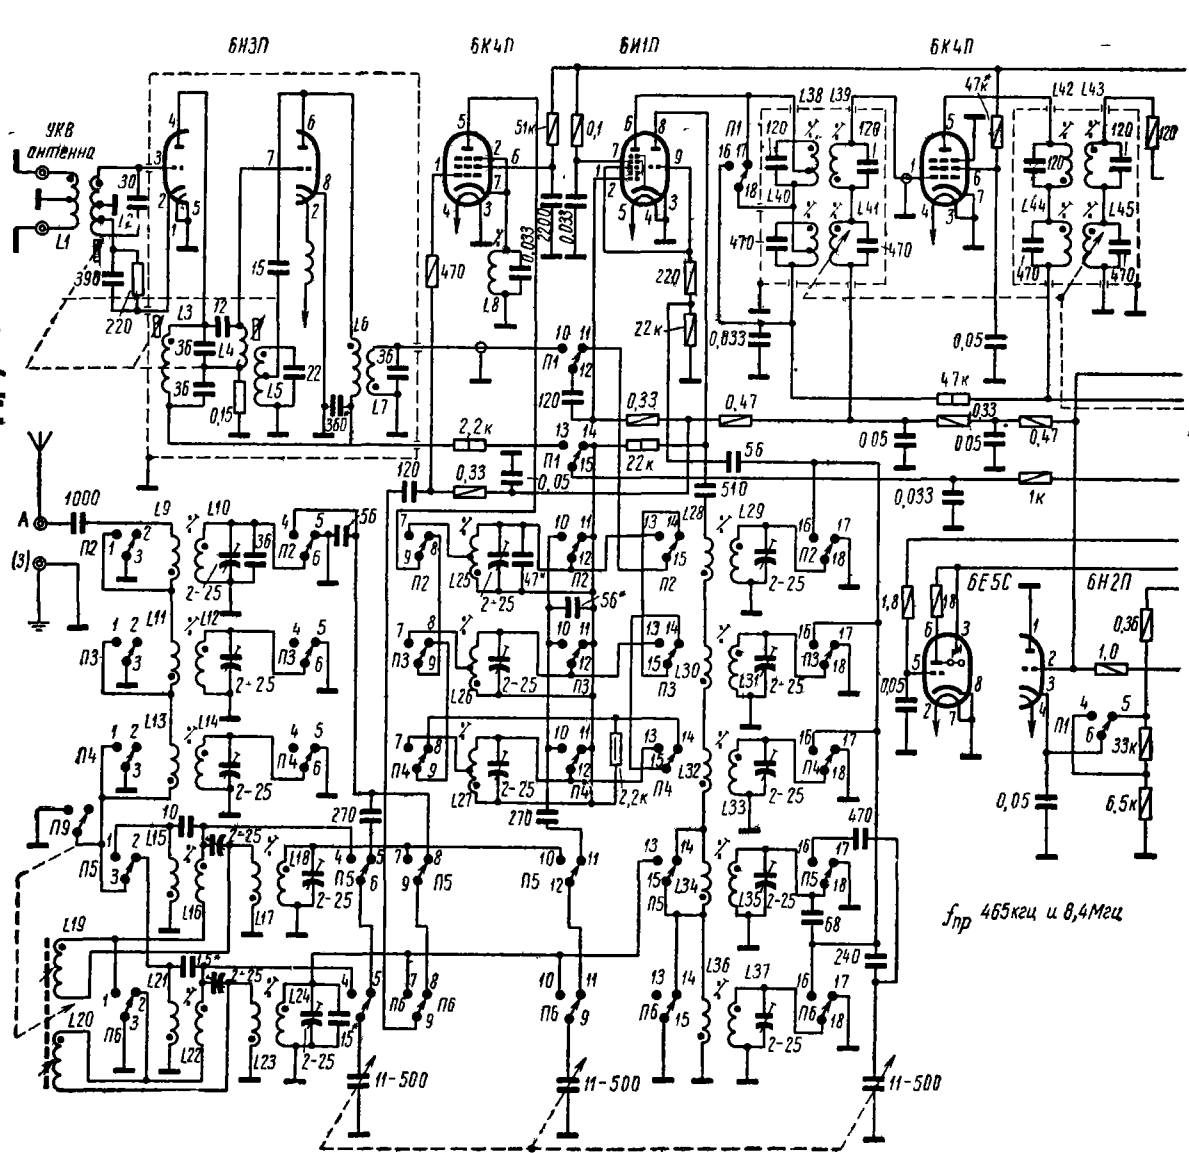

Дружба

f_{np} 465кГц и 8,4МГц