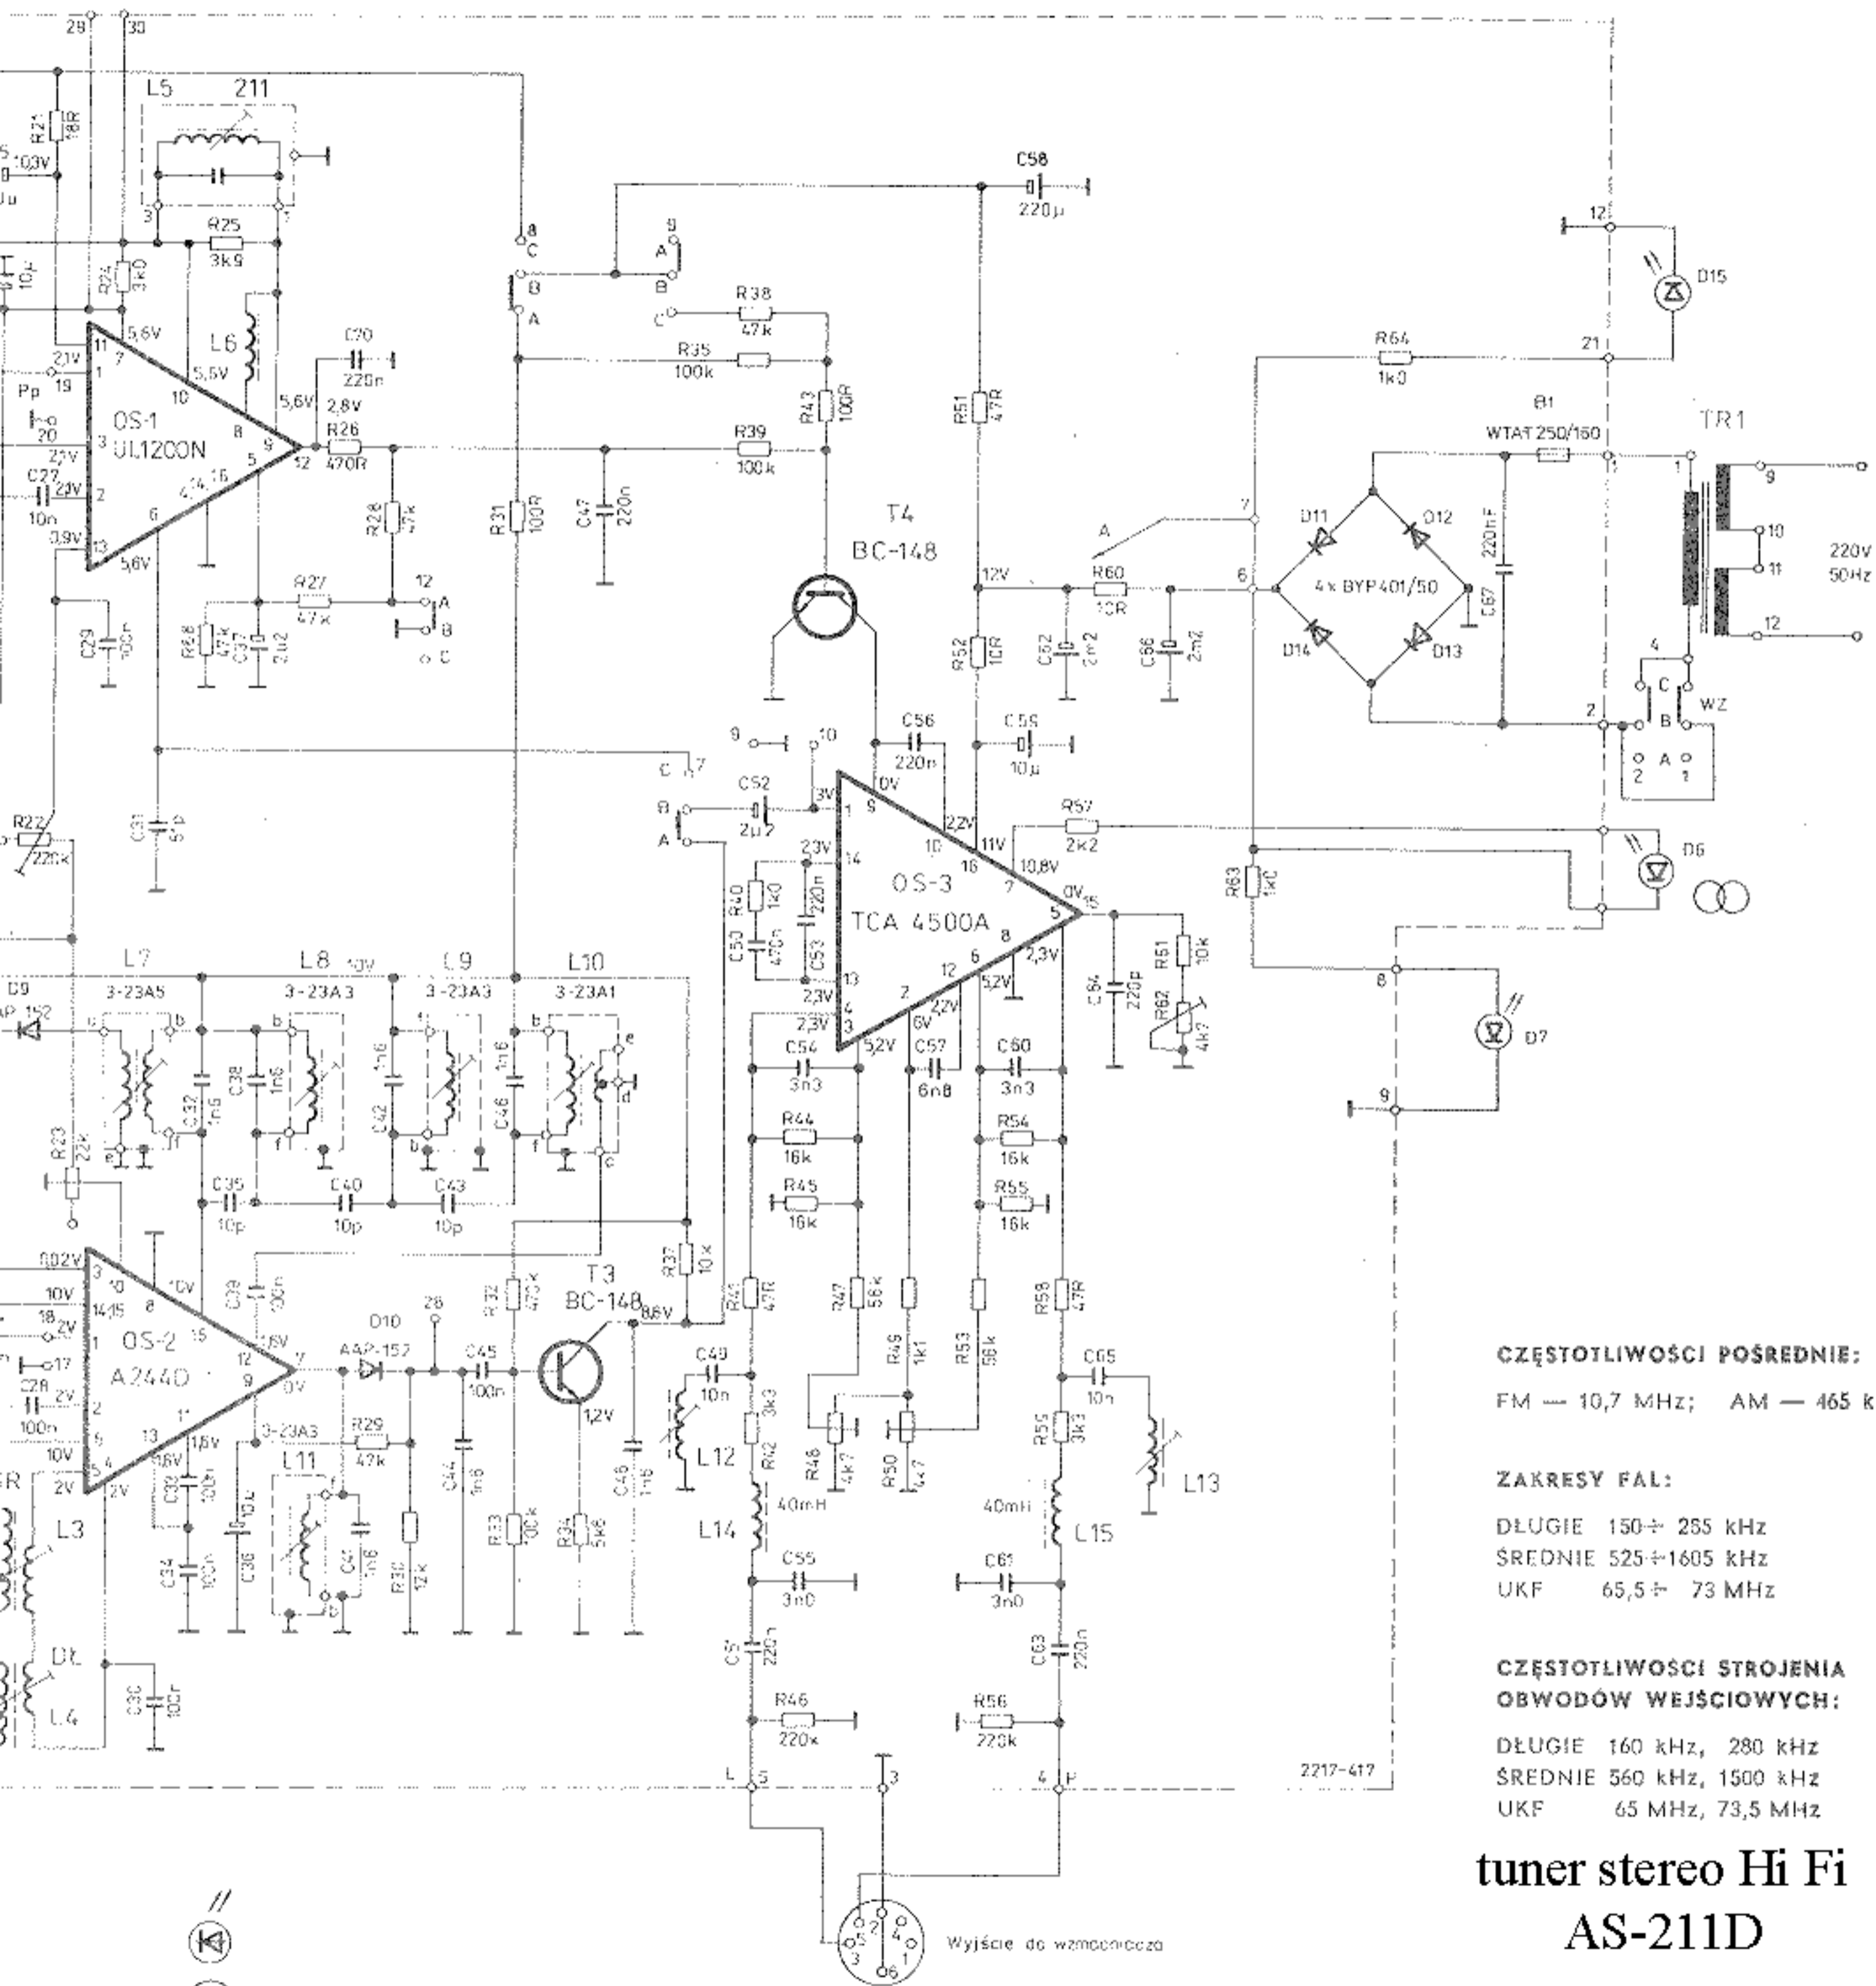

www.serwis-tv.com

Tuner Stereo Hi Fi  
AS-211D

**CZĘSTOTLIWOŚCI POŚREDNIE:**  
 FM — 10,7 MHz; AM — 465 kHz

**ZAKRESY FAŁ:**  
 DŁUGIE 150 ÷ 255 kHz  
 ŚREDNIE 525 ÷ 1605 kHz  
 UKF 65,5 ÷ 73 MHz

**CZĘSTOTLIWOŚCI STROJENIA  
 OBWODÓW WEJŚCIOWYCH:**  
 DŁUGIE 160 kHz, 280 kHz  
 ŚREDNIE 560 kHz, 1500 kHz  
 UKF 65 MHz, 73,5 MHz

**tuner stereo Hi Fi  
 AS-211D**

Wyjście do wzmacniacza