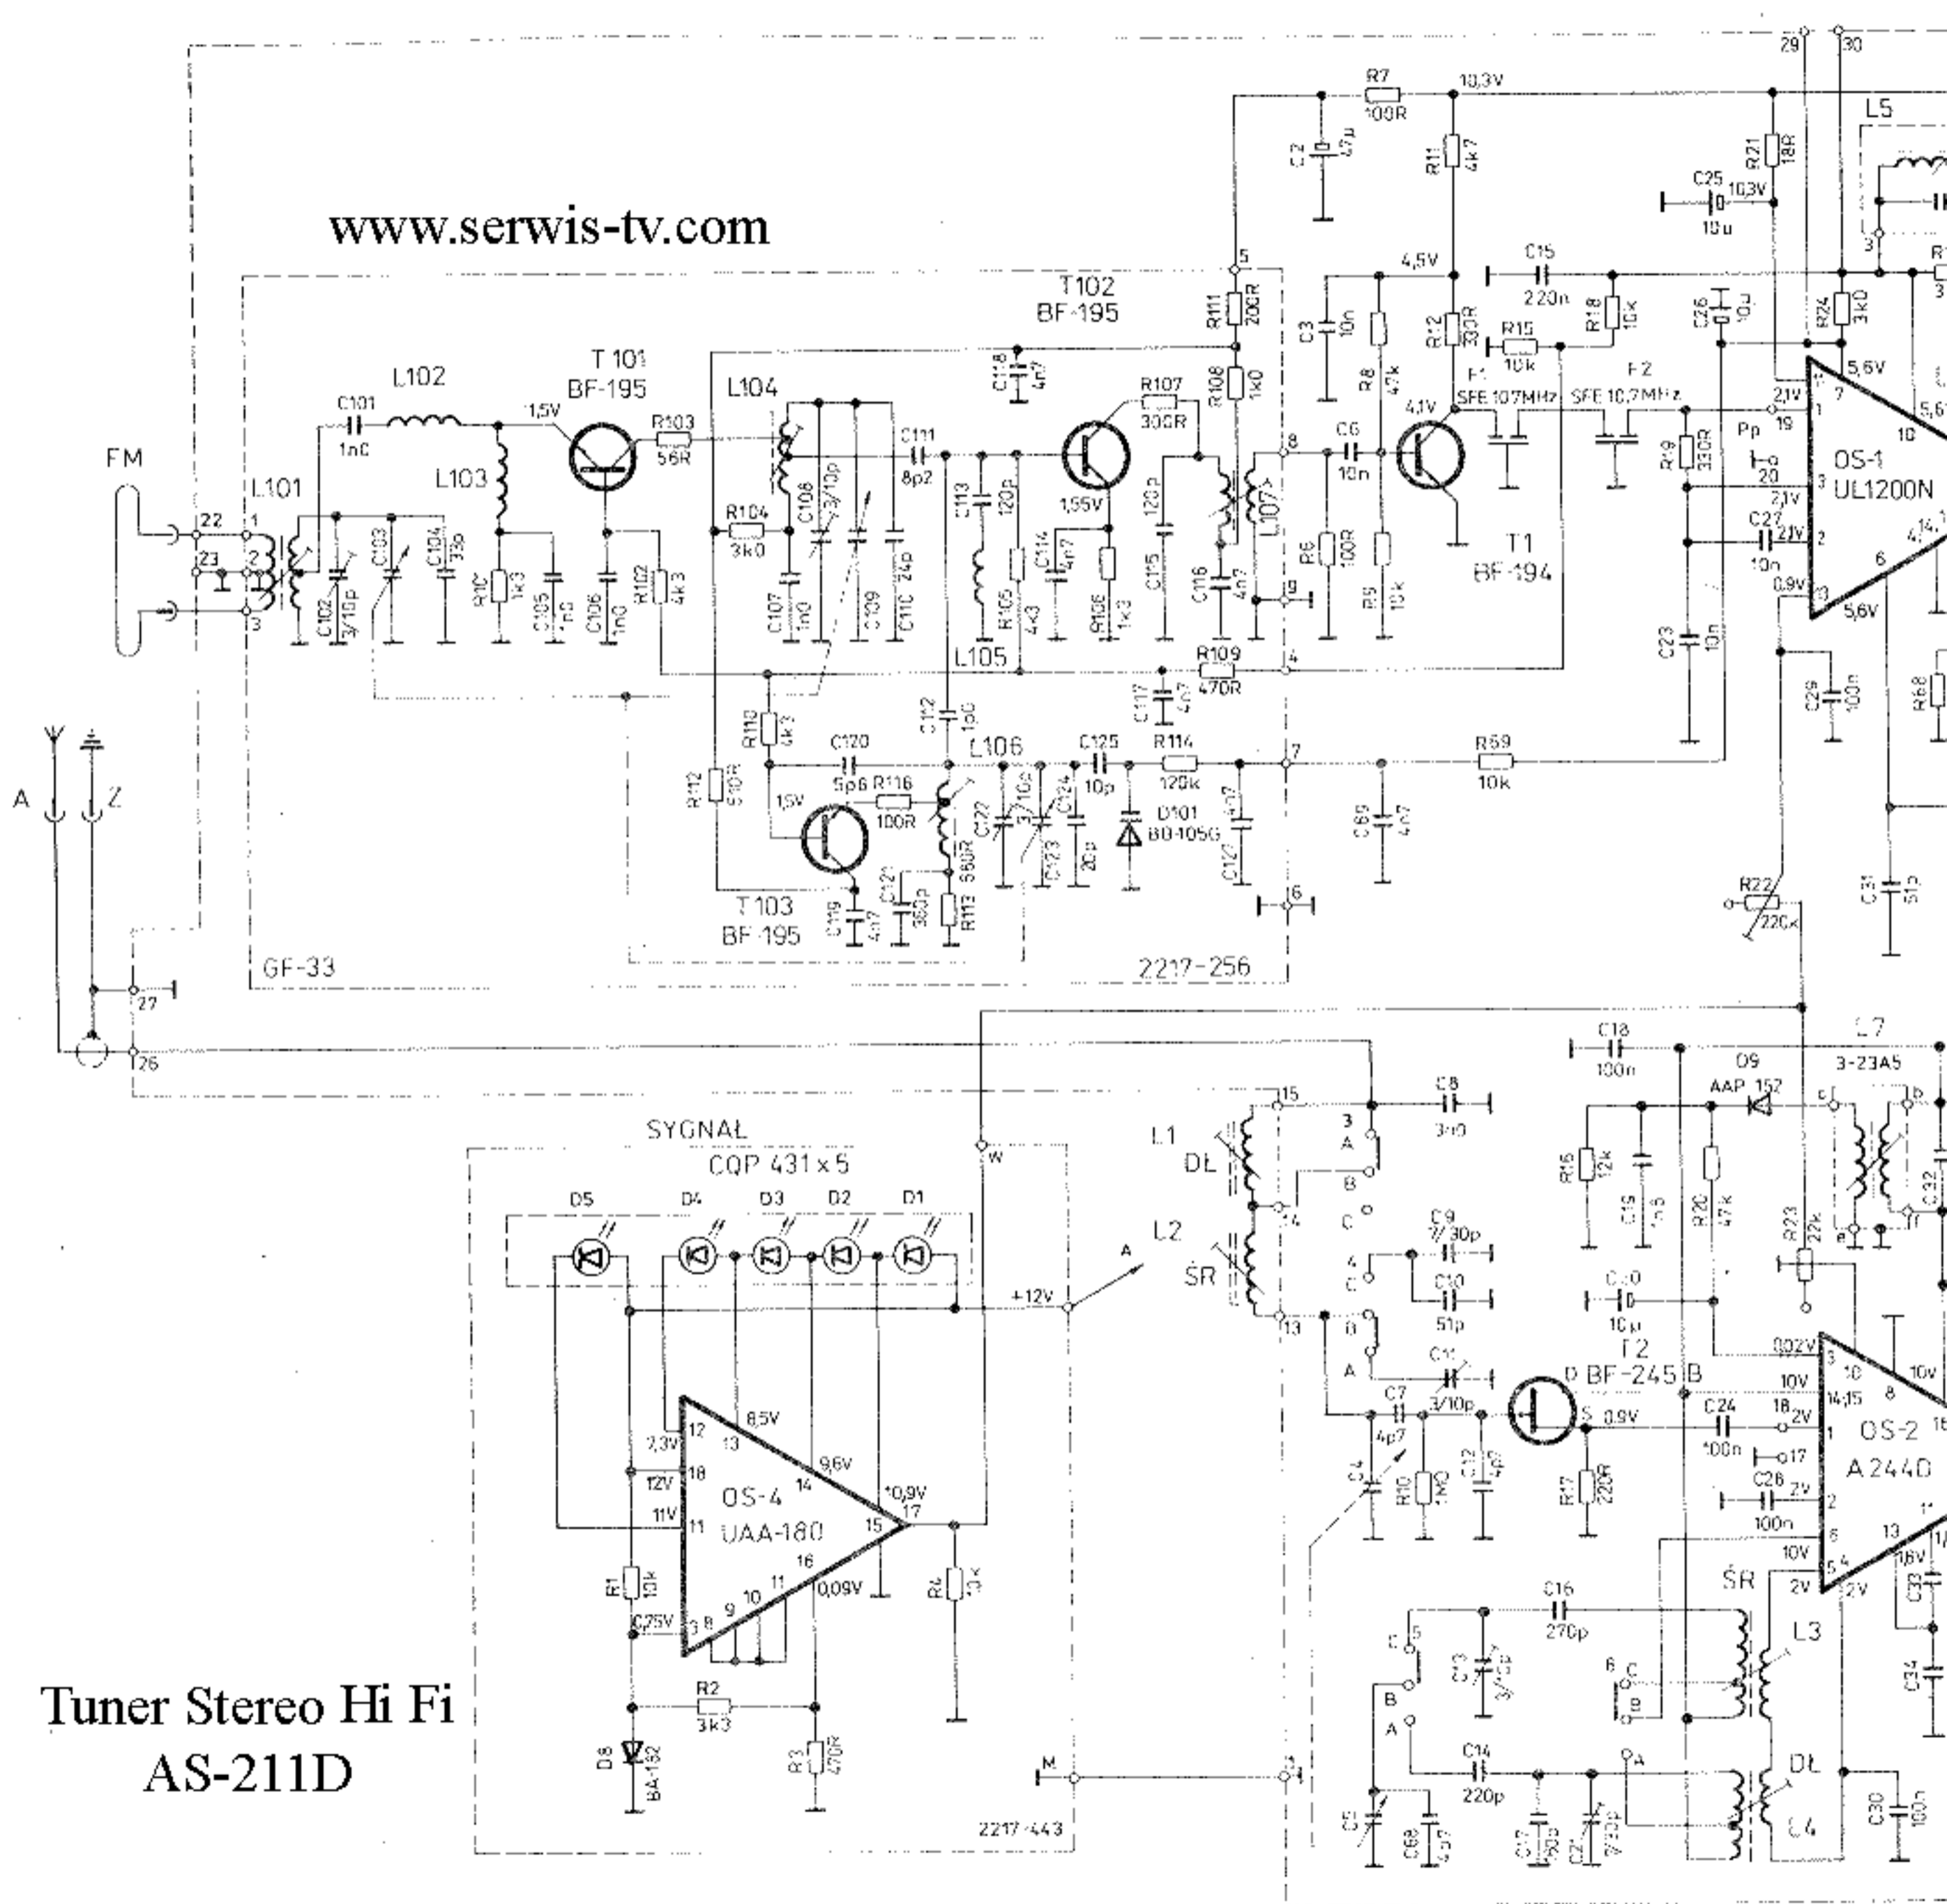

www.serwis-tv.com

Tuner Stereo Hi Fi  
AS-211D

**CZĘSTOTLIWOŚCI POŚREDNIE:**  
 FM — 10,7 MHz; AM — 465 kHz

**ZAKRESY FAŁ:**  
 DŁUGIE 150 ÷ 255 kHz  
 ŚREDNIE 525 ÷ 1605 kHz  
 UKF 65,5 ÷ 73 MHz

**CZĘSTOTLIWOŚCI STROJENIA  
 OBWODÓW WEJŚCIOWYCH:**  
 DŁUGIE 160 kHz, 280 kHz  
 ŚREDNIE 560 kHz, 1500 kHz  
 UKF 65 MHz, 73,5 MHz

**tuner stereo Hi Fi  
 AS-211D**

Wyjście do wzmacniacza