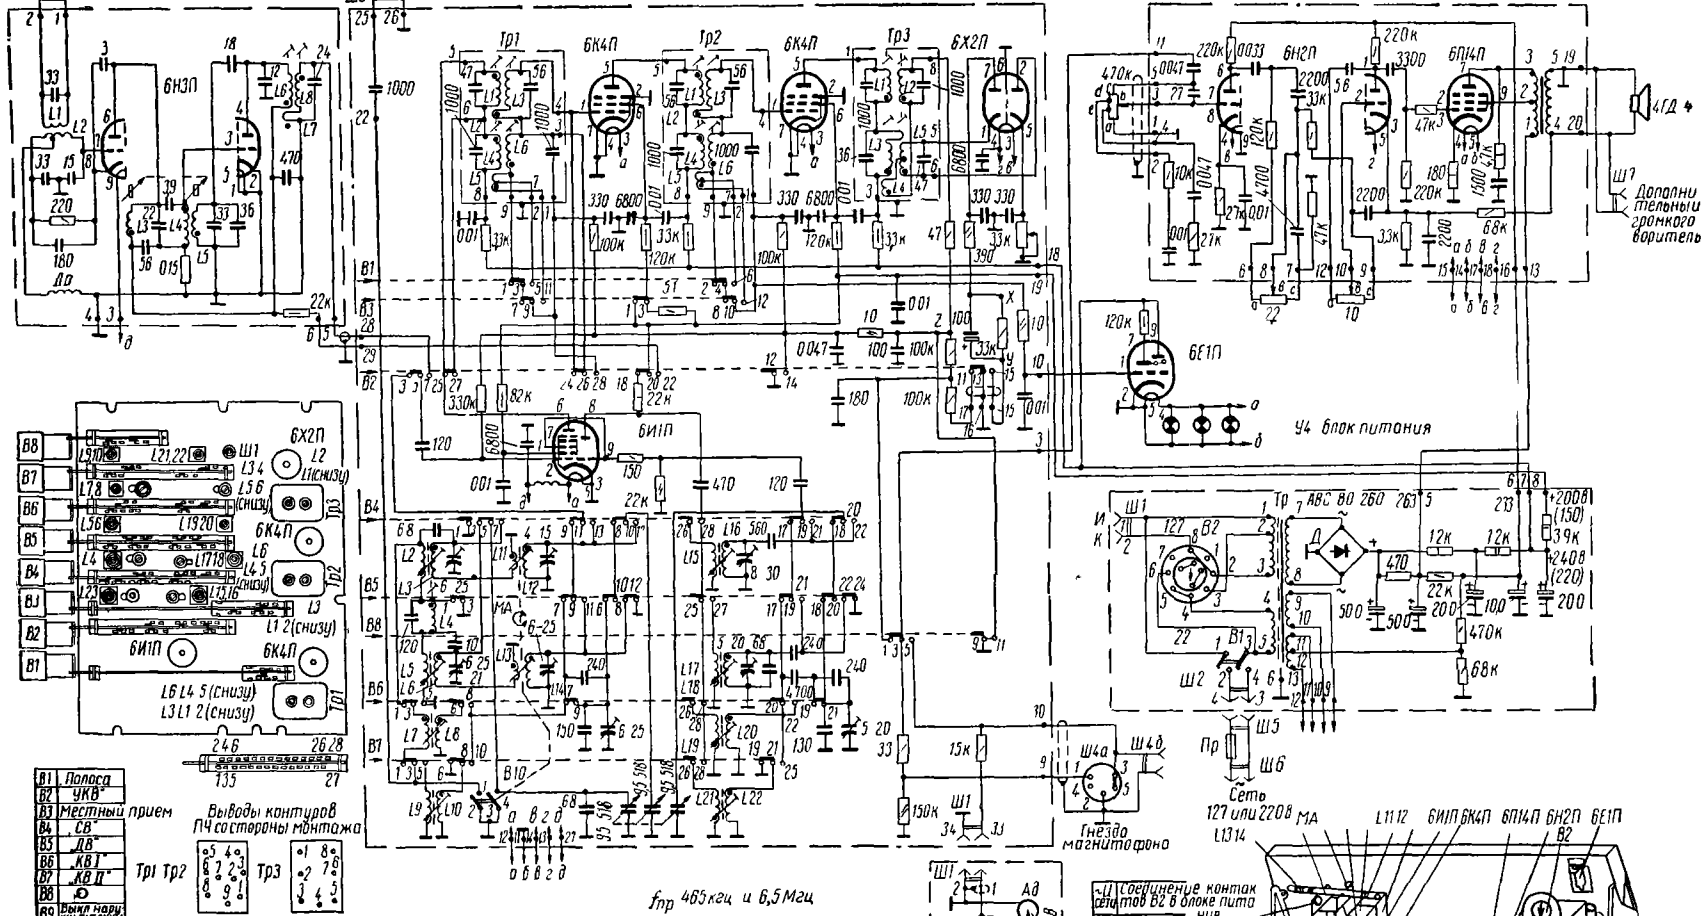

УКВ антенна

41 блок УКВ

Антенна Ш3 Земля

43 блок КСДВ ПЧ

45 блок УНЧ

Дополни
теплыми
срнжнего
воритель

81	Полоса
82	УКВ
83	Местный прием
84	СВ
85	ДВ
86	АВ I
87	АВ II
88	Д
89	Выкл гарн.
	УКВ антенна

Выходы контуров ПЧ со стороны мдтпажа	
Тр1	1 2 3 4 5 6
Тр2	1 2 3 4 5 6
Тр3	1 2 3 4 5 6

fпр 465кГц и 6,5МГц

Ш1 Соединение контак сетчат В2 в блоке пита ния

Вэф-Радио, Вэф-Радиодия